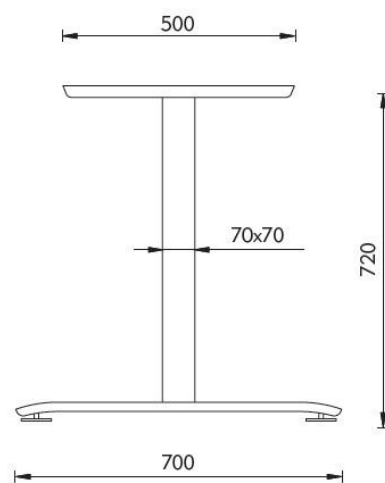

C-3

CR-3

wersja stelaża z płynną regulacją wysokości w zakresie 680 – 870 mm