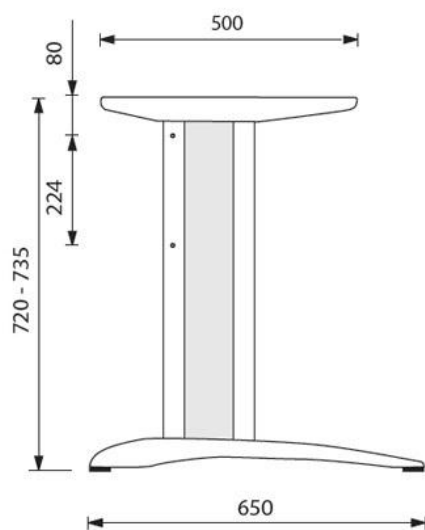

## C-1

## CR-1

wersja stelaża z płynną regulacją wysokości w zakresie 680 – 860 mm