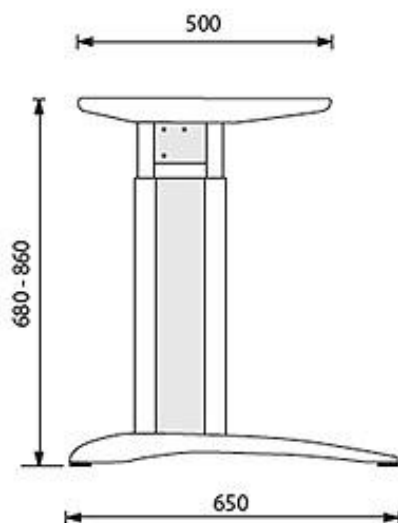

## C-1

## CR-1

wersja stelaża z płynną regulacją wysokości w zakresie 680 – 860 mm

Producent zastrzega sobie prawo do wprowadzania zmian w zakresie danych technicznych.