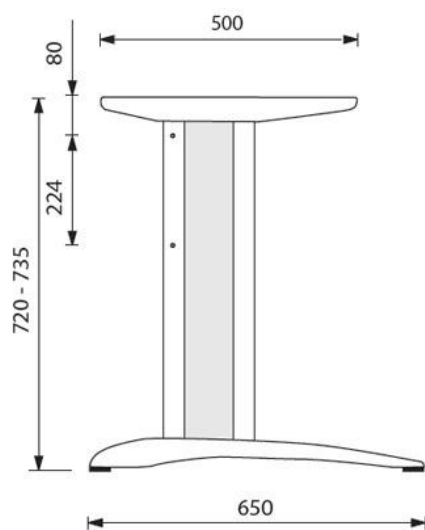

## C-1

## CR-1

wersja stelaża z płynną regulacją wysokości w zakresie 680 – 860 mm

Producent zastrzega sobie prawo do wprowadzania zmian w zakresie danych technicznych.