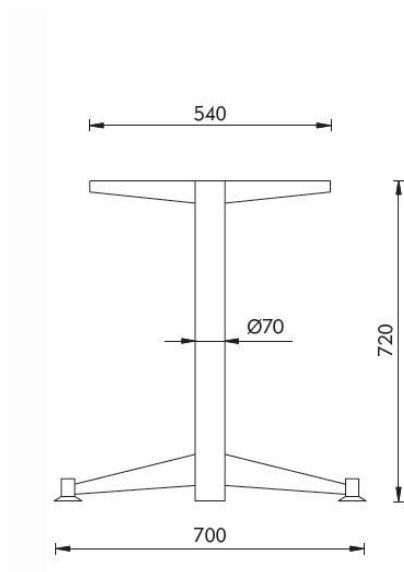

C-2

CR-2

wersja stelaża z płynną regulacją wysokości w zakresie 680 – 870 mm

Producent zastrzega sobie prawo do wprowadzania zmian w zakresie danych technicznych.