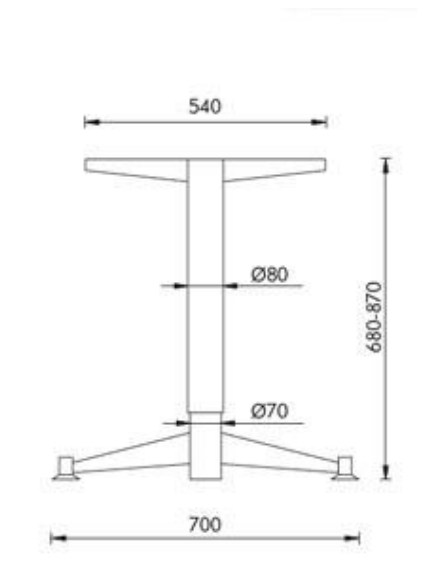

C-2

CR-2

wersja stelaża z płynną regulacją wysokości w zakresie 680 – 870 mm

Producent zastrzega sobie prawo do wprowadzania zmian w zakresie danych technicznych.