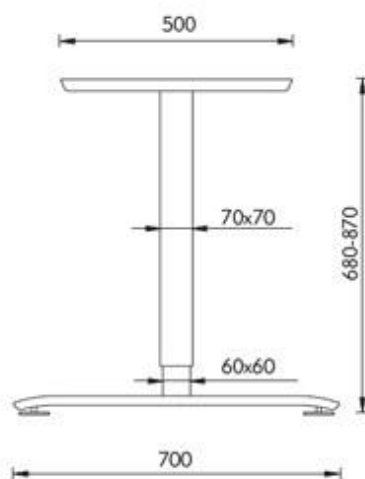

C-3

CR-3

wersja stelaża z płynną regulacją wysokości w zakresie 680 – 870 mm

Producent zastrzega sobie prawo do wprowadzania zmian w zakresie danych technicznych.