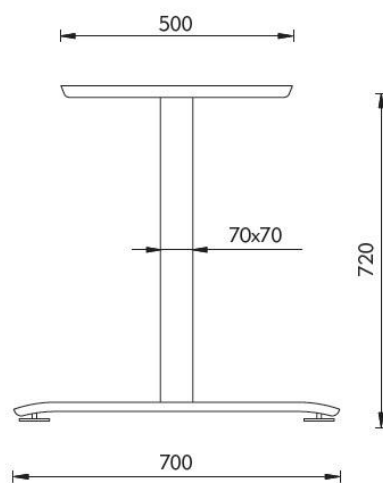

C-3

CR-3

wersja stelaża z płynną regulacją wysokości w zakresie 680 – 870 mm

Producent zastrzega sobie prawo do wprowadzania zmian w zakresie danych technicznych.