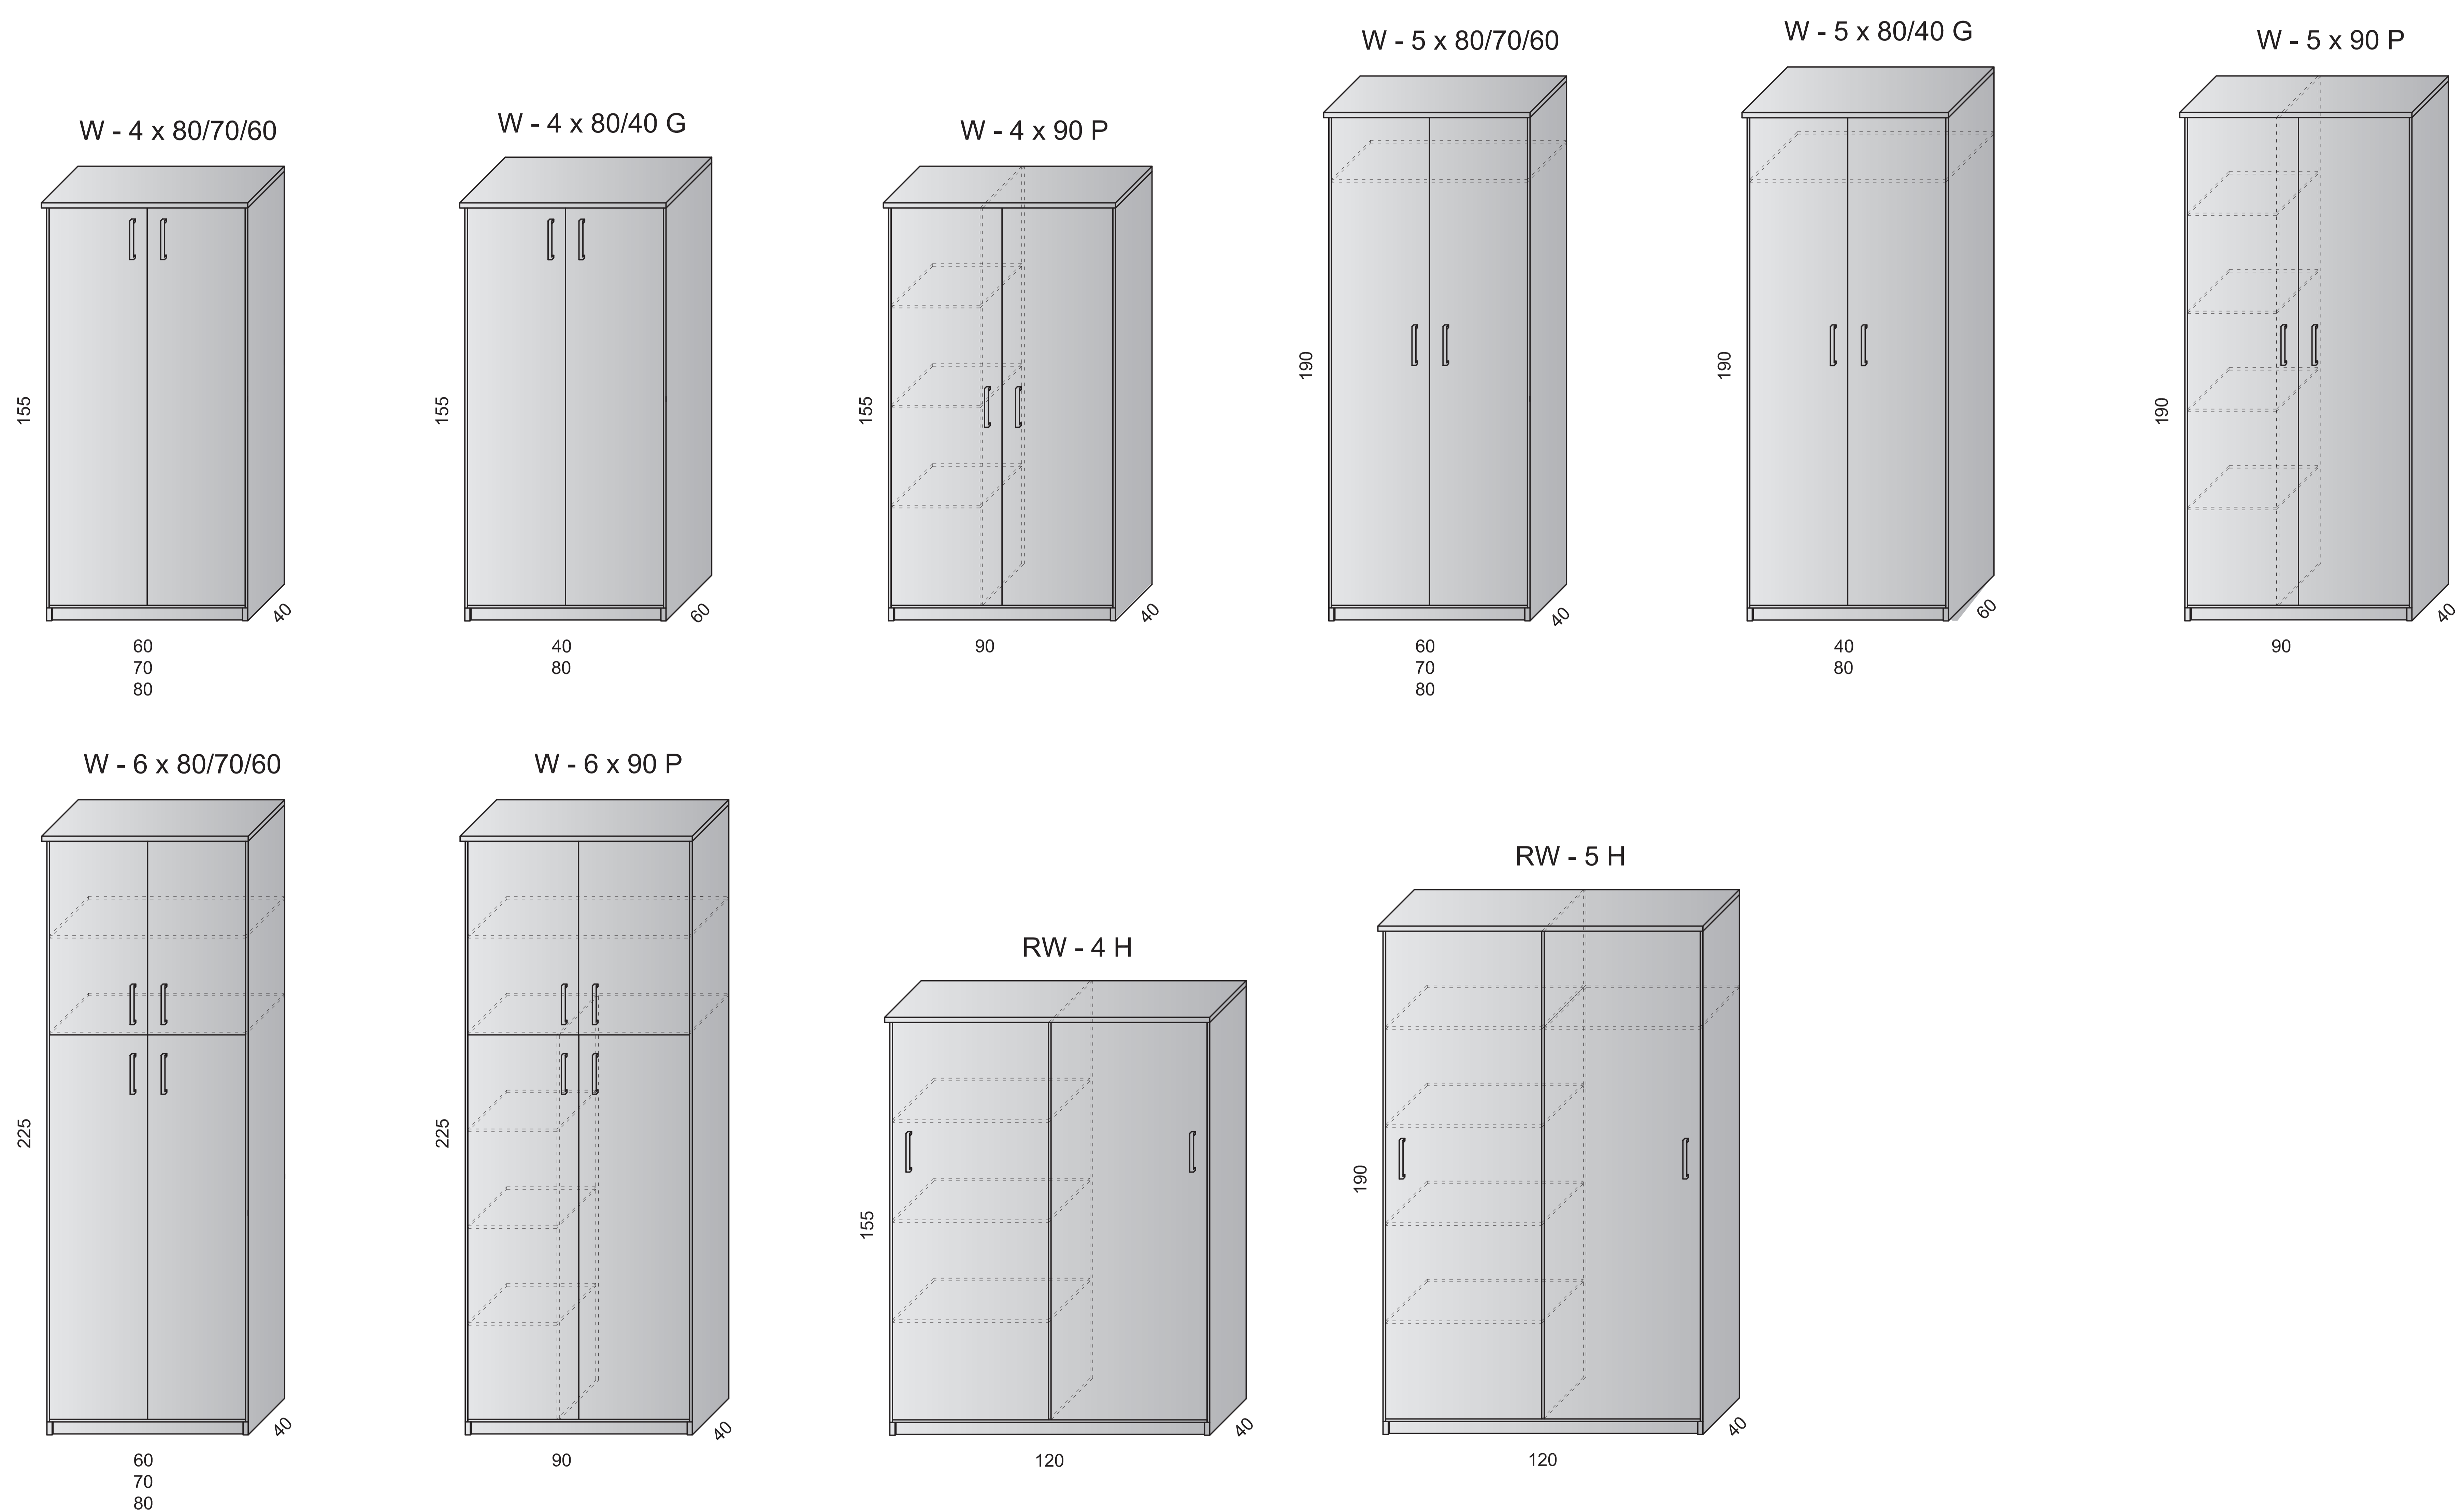

Regały szklone

Szafy ubraniowe

W szafach ubraniowych zamki dostępne za dopłatą.

Regały narożne

Regały aktowe z drzwiami płytowymi są wyposażone w zamki. W przypadku drzwi szklonych lub z żaluzją zamki dostępne za dopłatą.