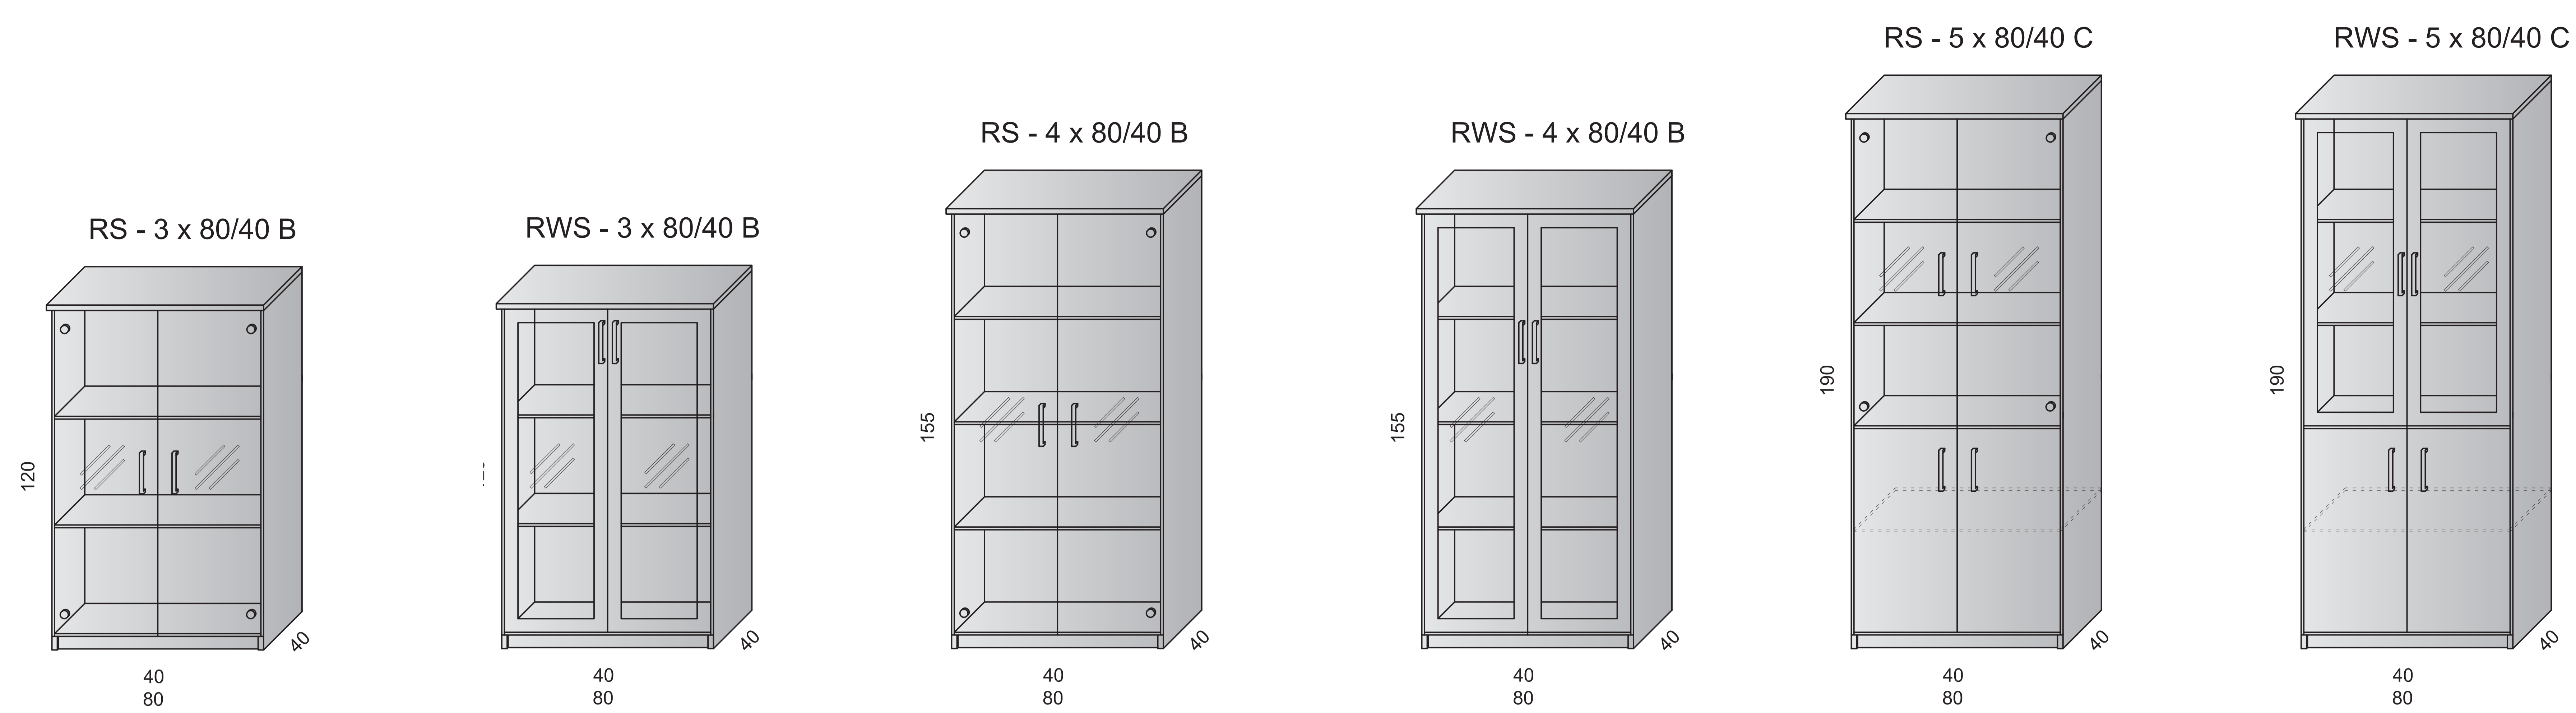

Regały szklone

Szafy ubraniowe

W szafach ubraniowych zamki dostępne za dopłatą.

Regały narożne

Regały aktywne z drzwiami płytowymi są wyposażone w zamki. W przypadku drzwi szklonych lub z żaluzją zamki dostępne za dopłatą. Producent zastrzega sobie prawo do wprowadzania zmian w zakresie danych technicznych.