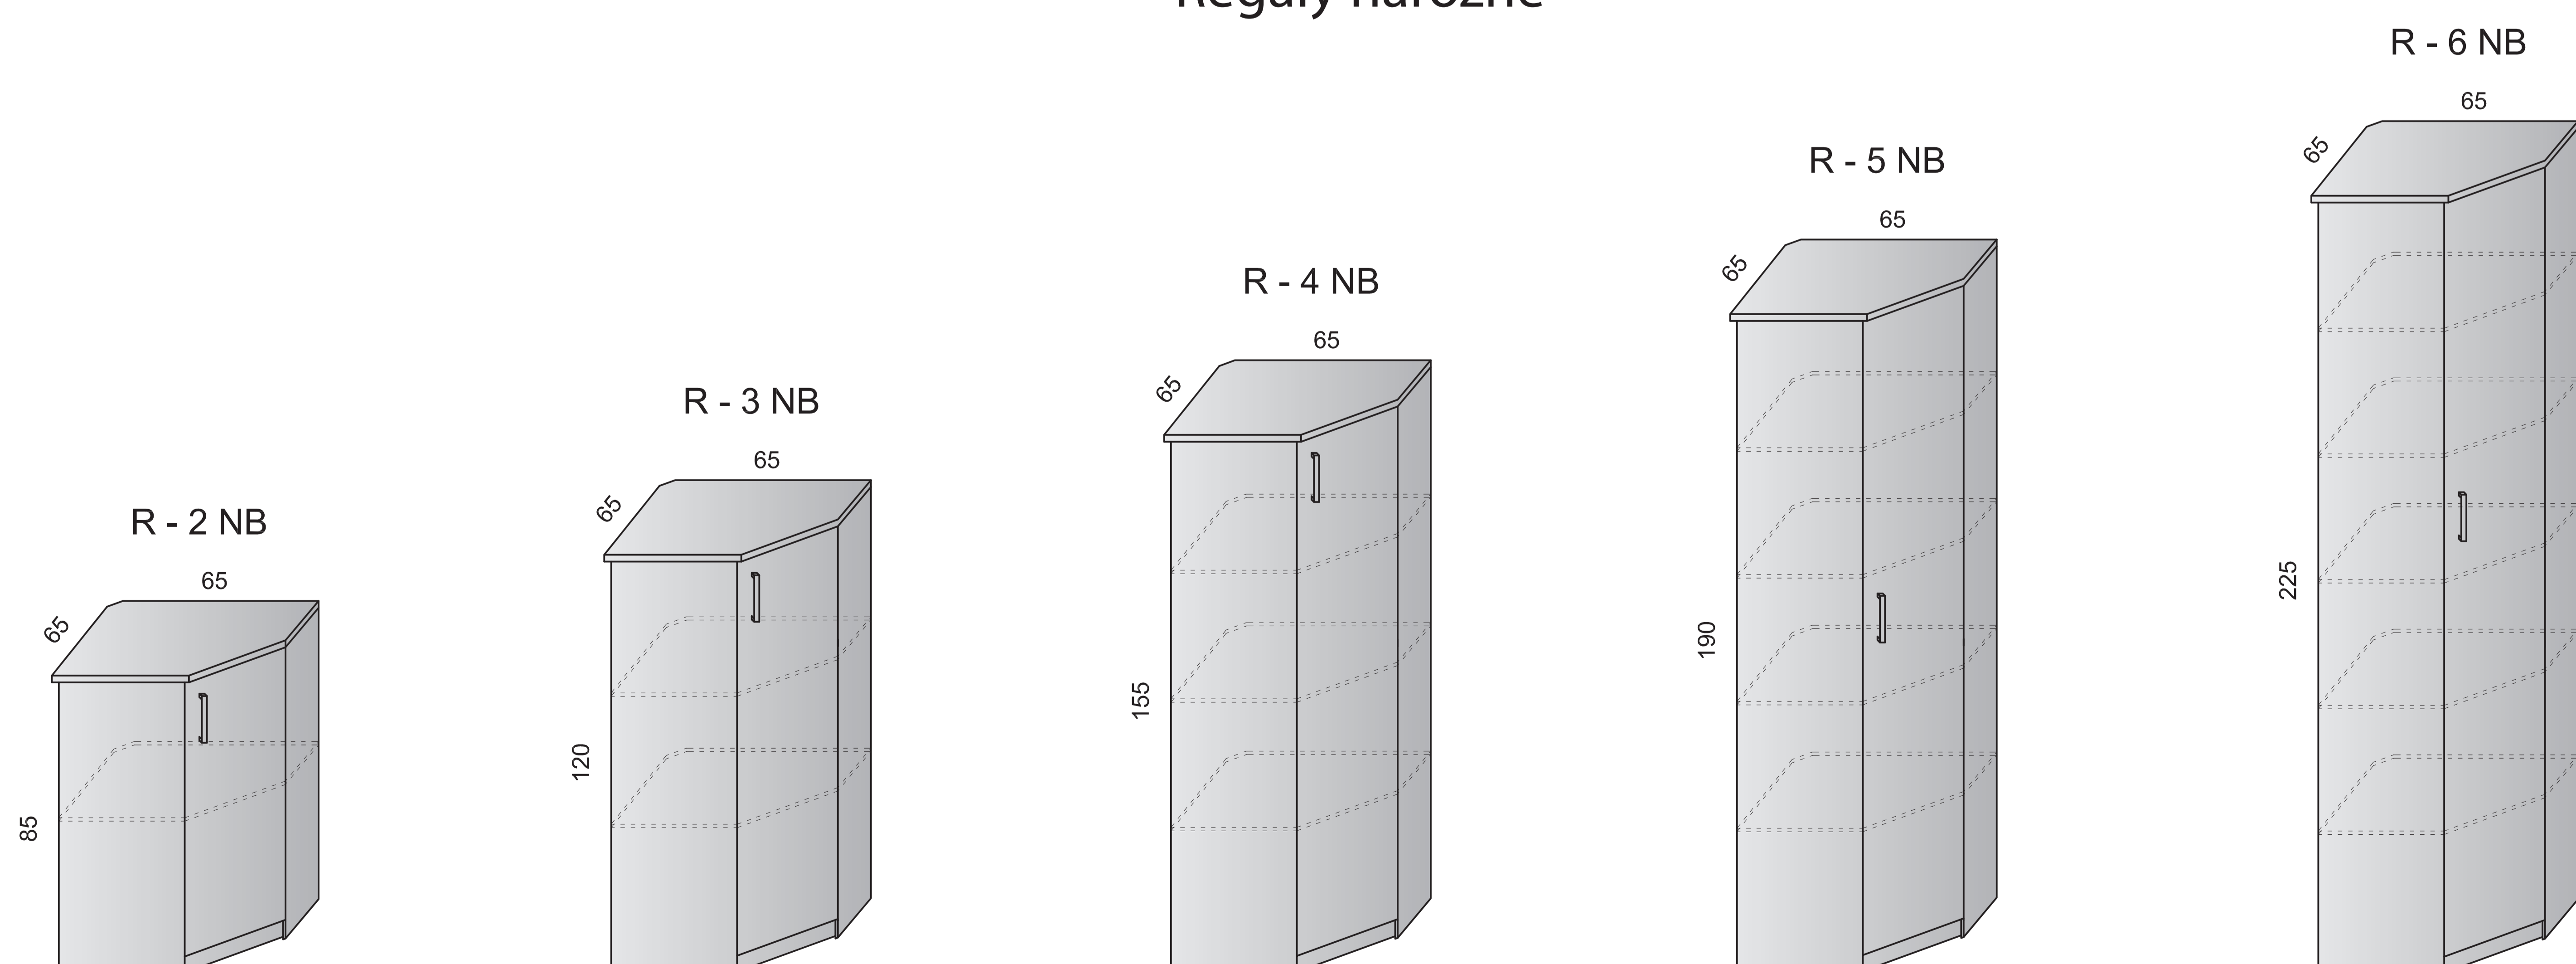

Regały szklone

Szafy ubraniowe

W szafach ubraniowych zamki dostępne za dopłatą.

Regały narożne

Regały aktywne z drzwiami płytowymi są wyposażone w zamki. W przypadku drzwi szklonych lub z żaluzją zamki dostępne za dopłatą. Producent zastrzega sobie prawo do wprowadzania zmian w zakresie danych technicznych.