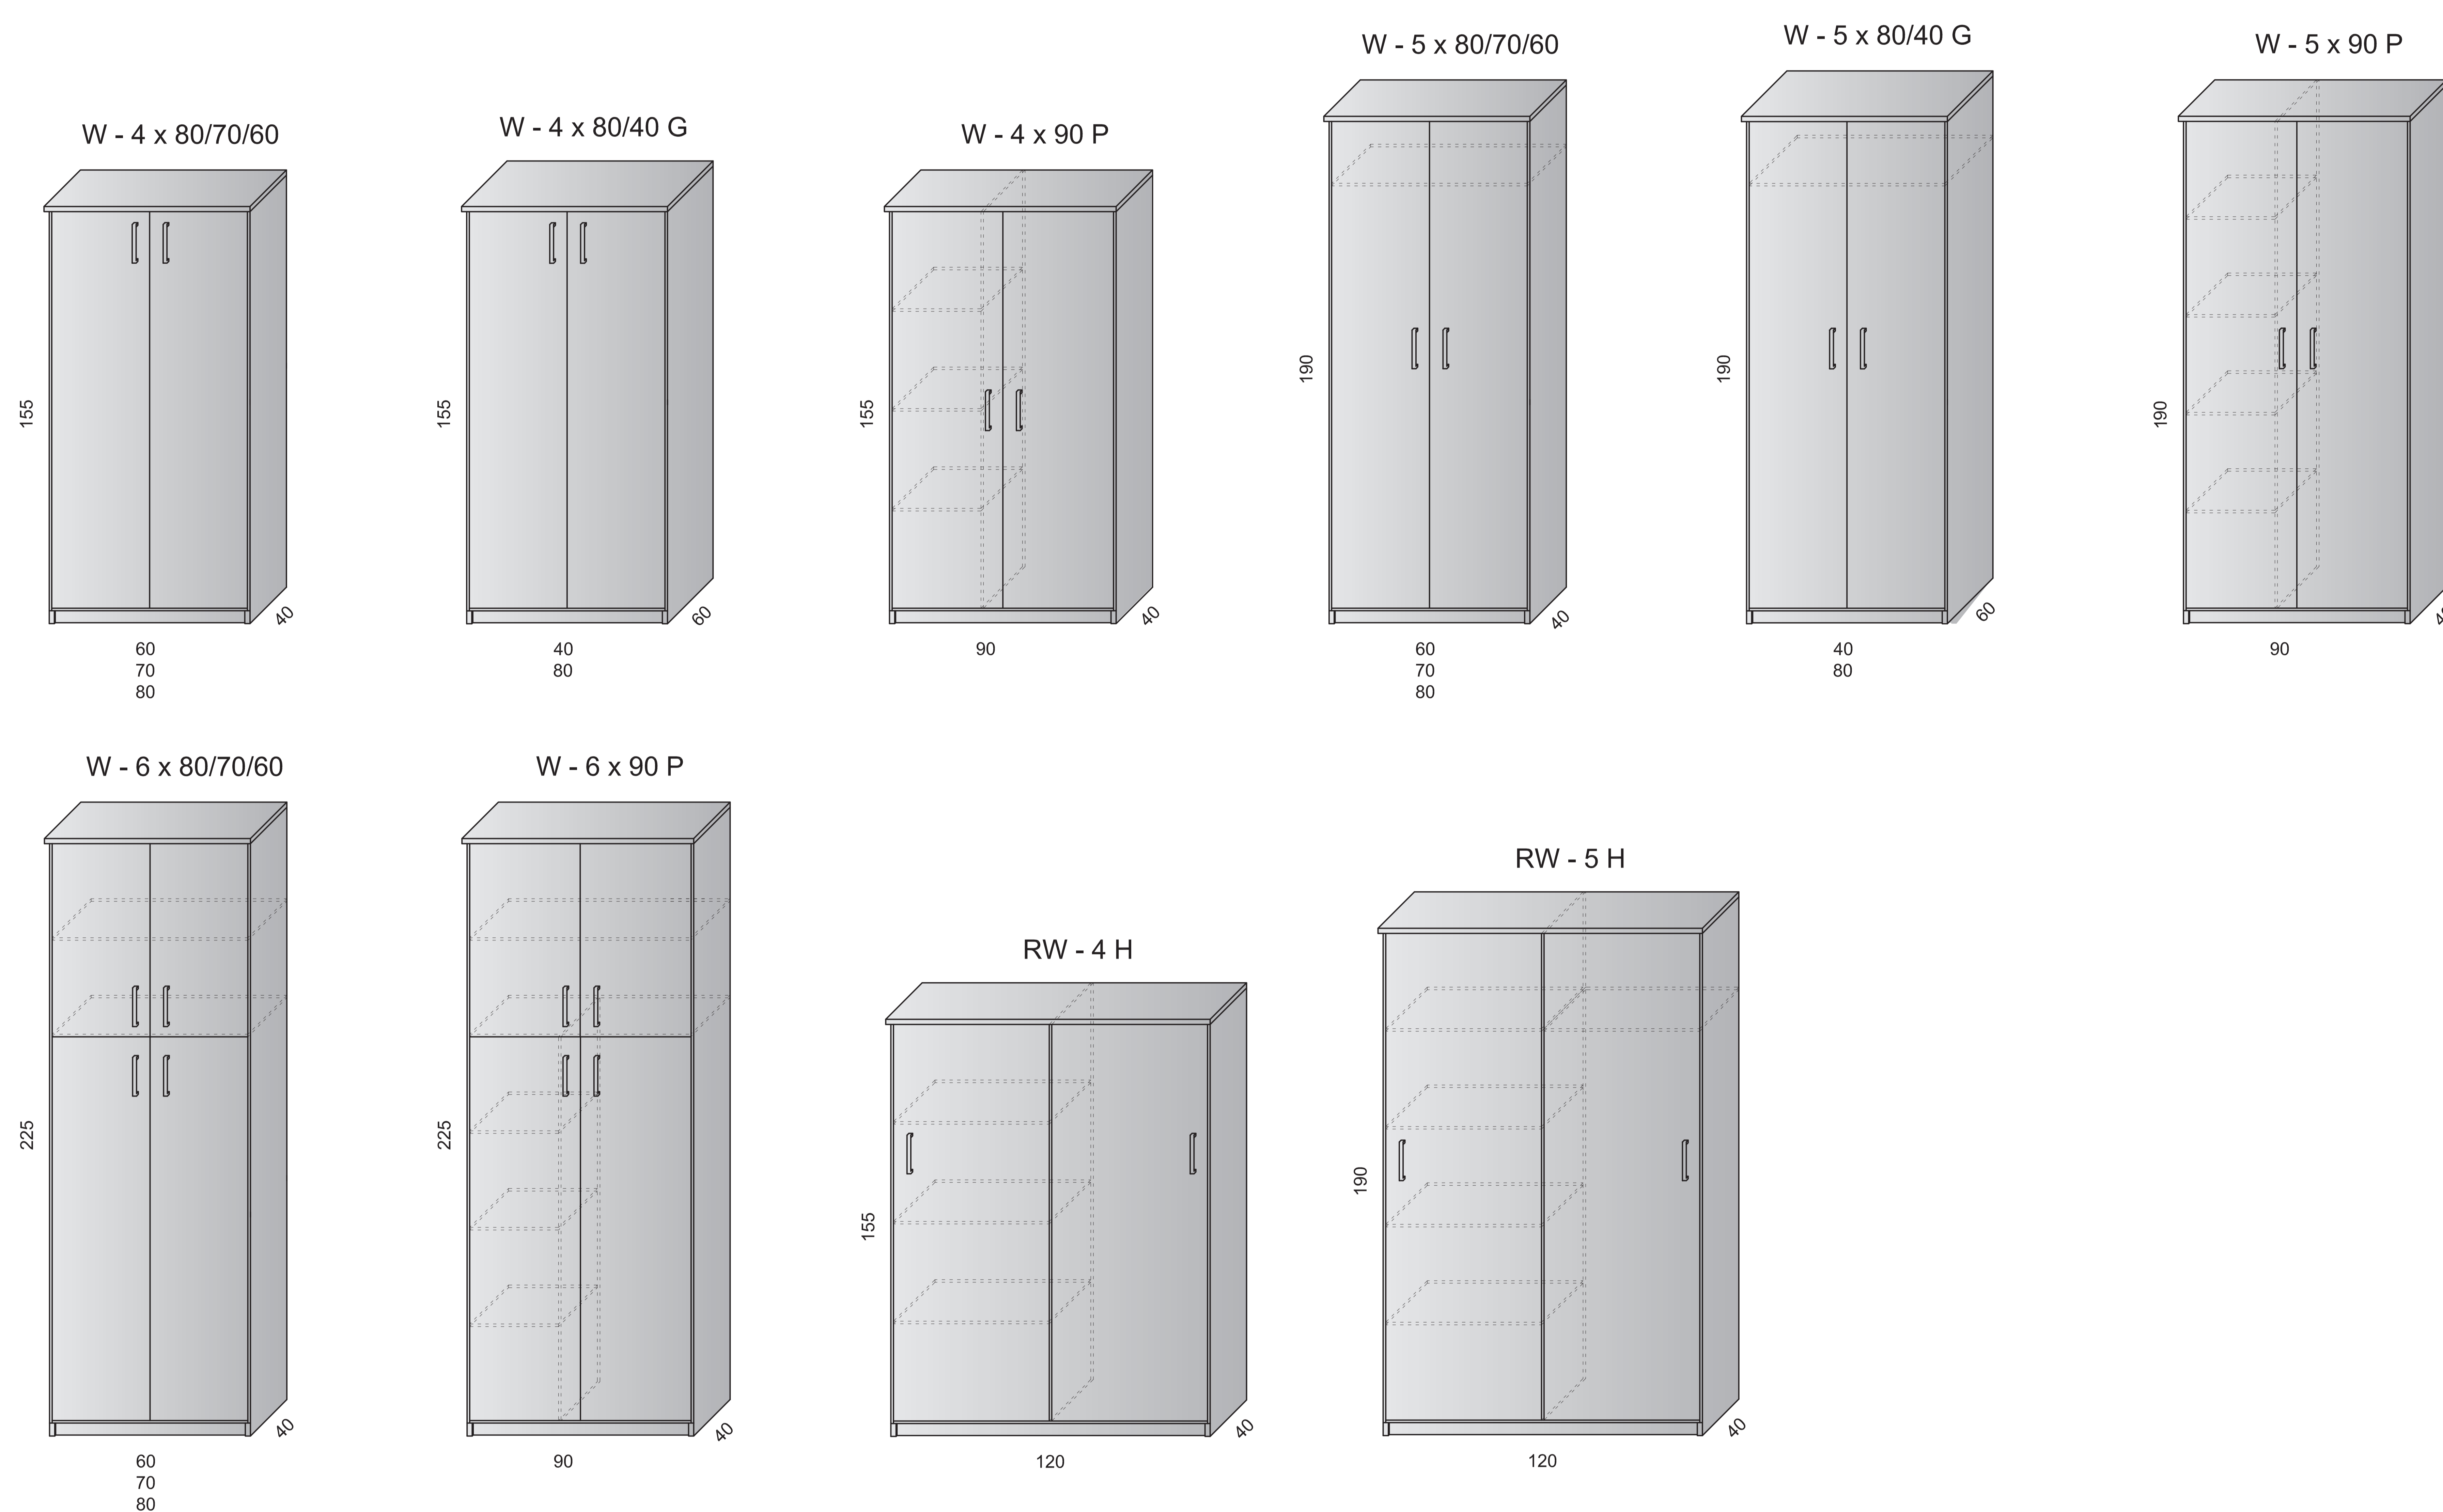

Regały szklone

Szafy ubraniowe

W szafach ubraniowych zamki dostępne za dopłatą.

Regały narożne

Regały aktywne z drzwiami płytowymi są wyposażone w zamki. W przypadku drzwi szklonych lub z żaluzją zamki dostępne za dopłatą. Producent zastrzega sobie prawo do wprowadzania zmian w zakresie danych technicznych.