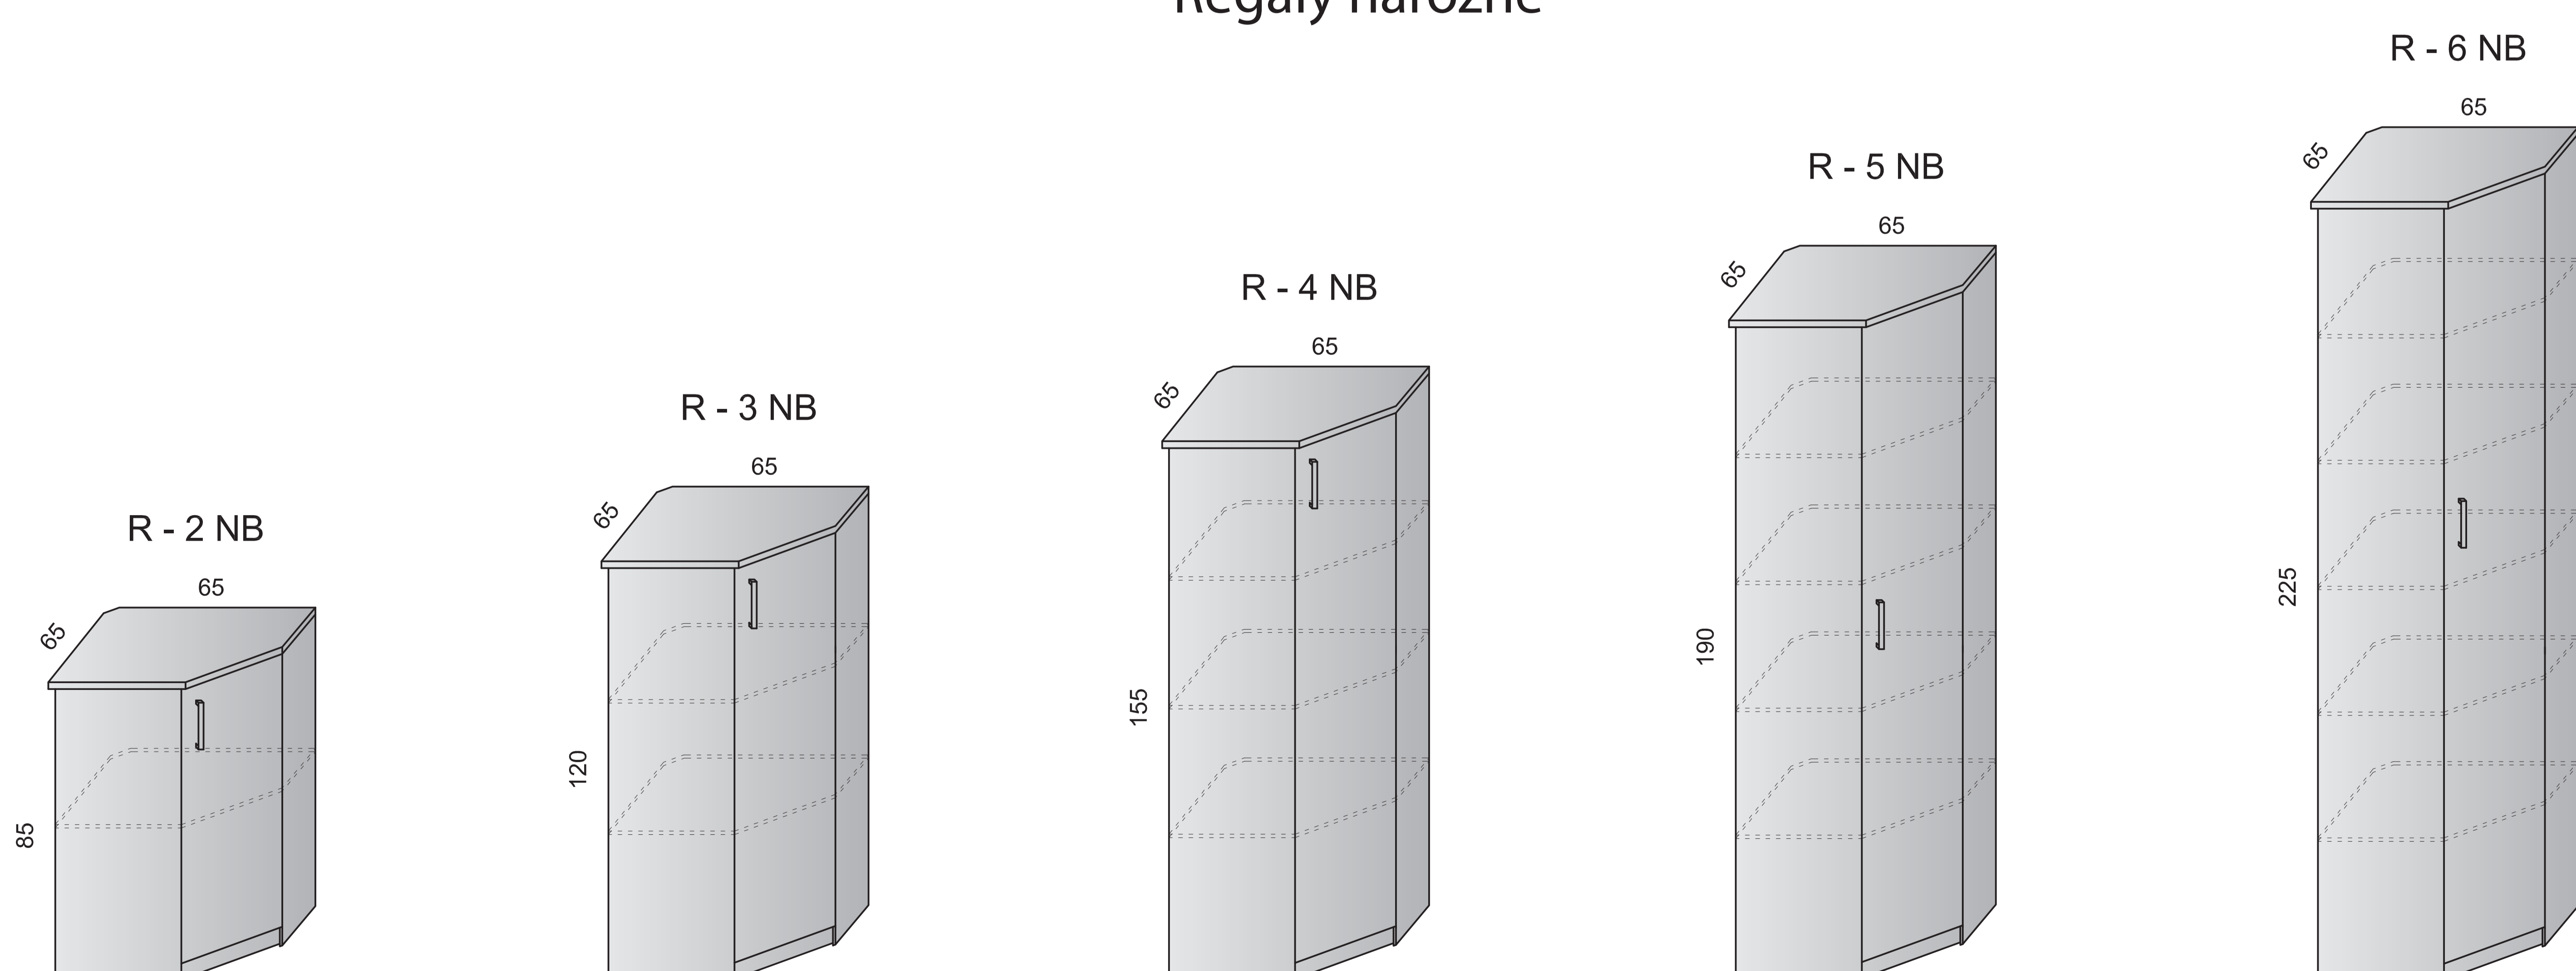

Regały szklone

Szafy ubraniowe

W szafach ubraniowych zamki dostępne za dopłatą.

Regały narożne

Regały aktowe z drzwiami płytowymi są wyposażone w zamki. W przypadku drzwi szklonych lub z żaluzją zamki dostępne za dopłatą.
Producent zastrzega sobie prawo do wprowadzania zmian w zakresie danych technicznych.