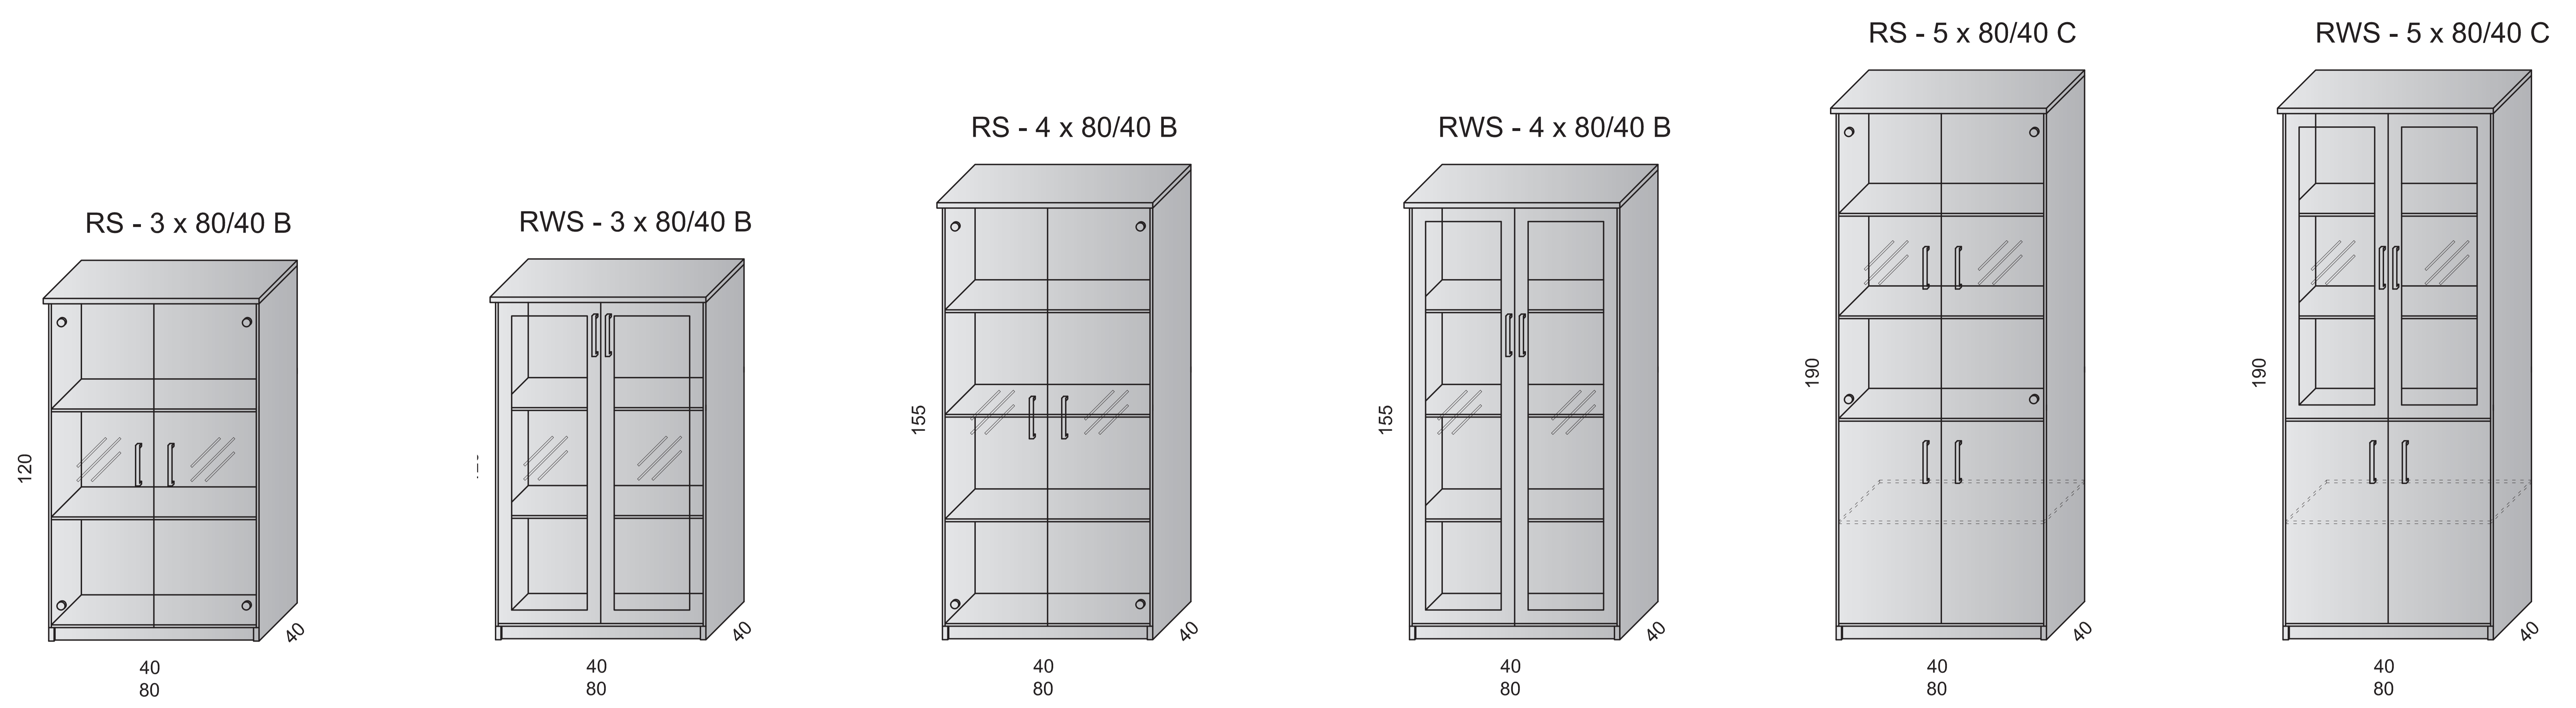

Regały szklone

Szafy ubraniowe

W szafach ubraniowych zamki dostępne za dopłatą.

Regały narożne

Regały aktowe z drzwiami płytowymi są wyposażone w zamki. W przypadku drzwi szklonych lub z żaluzją zamki dostępne za dopłatą.
Producent zastrzega sobie prawo do wprowadzania zmian w zakresie danych technicznych.