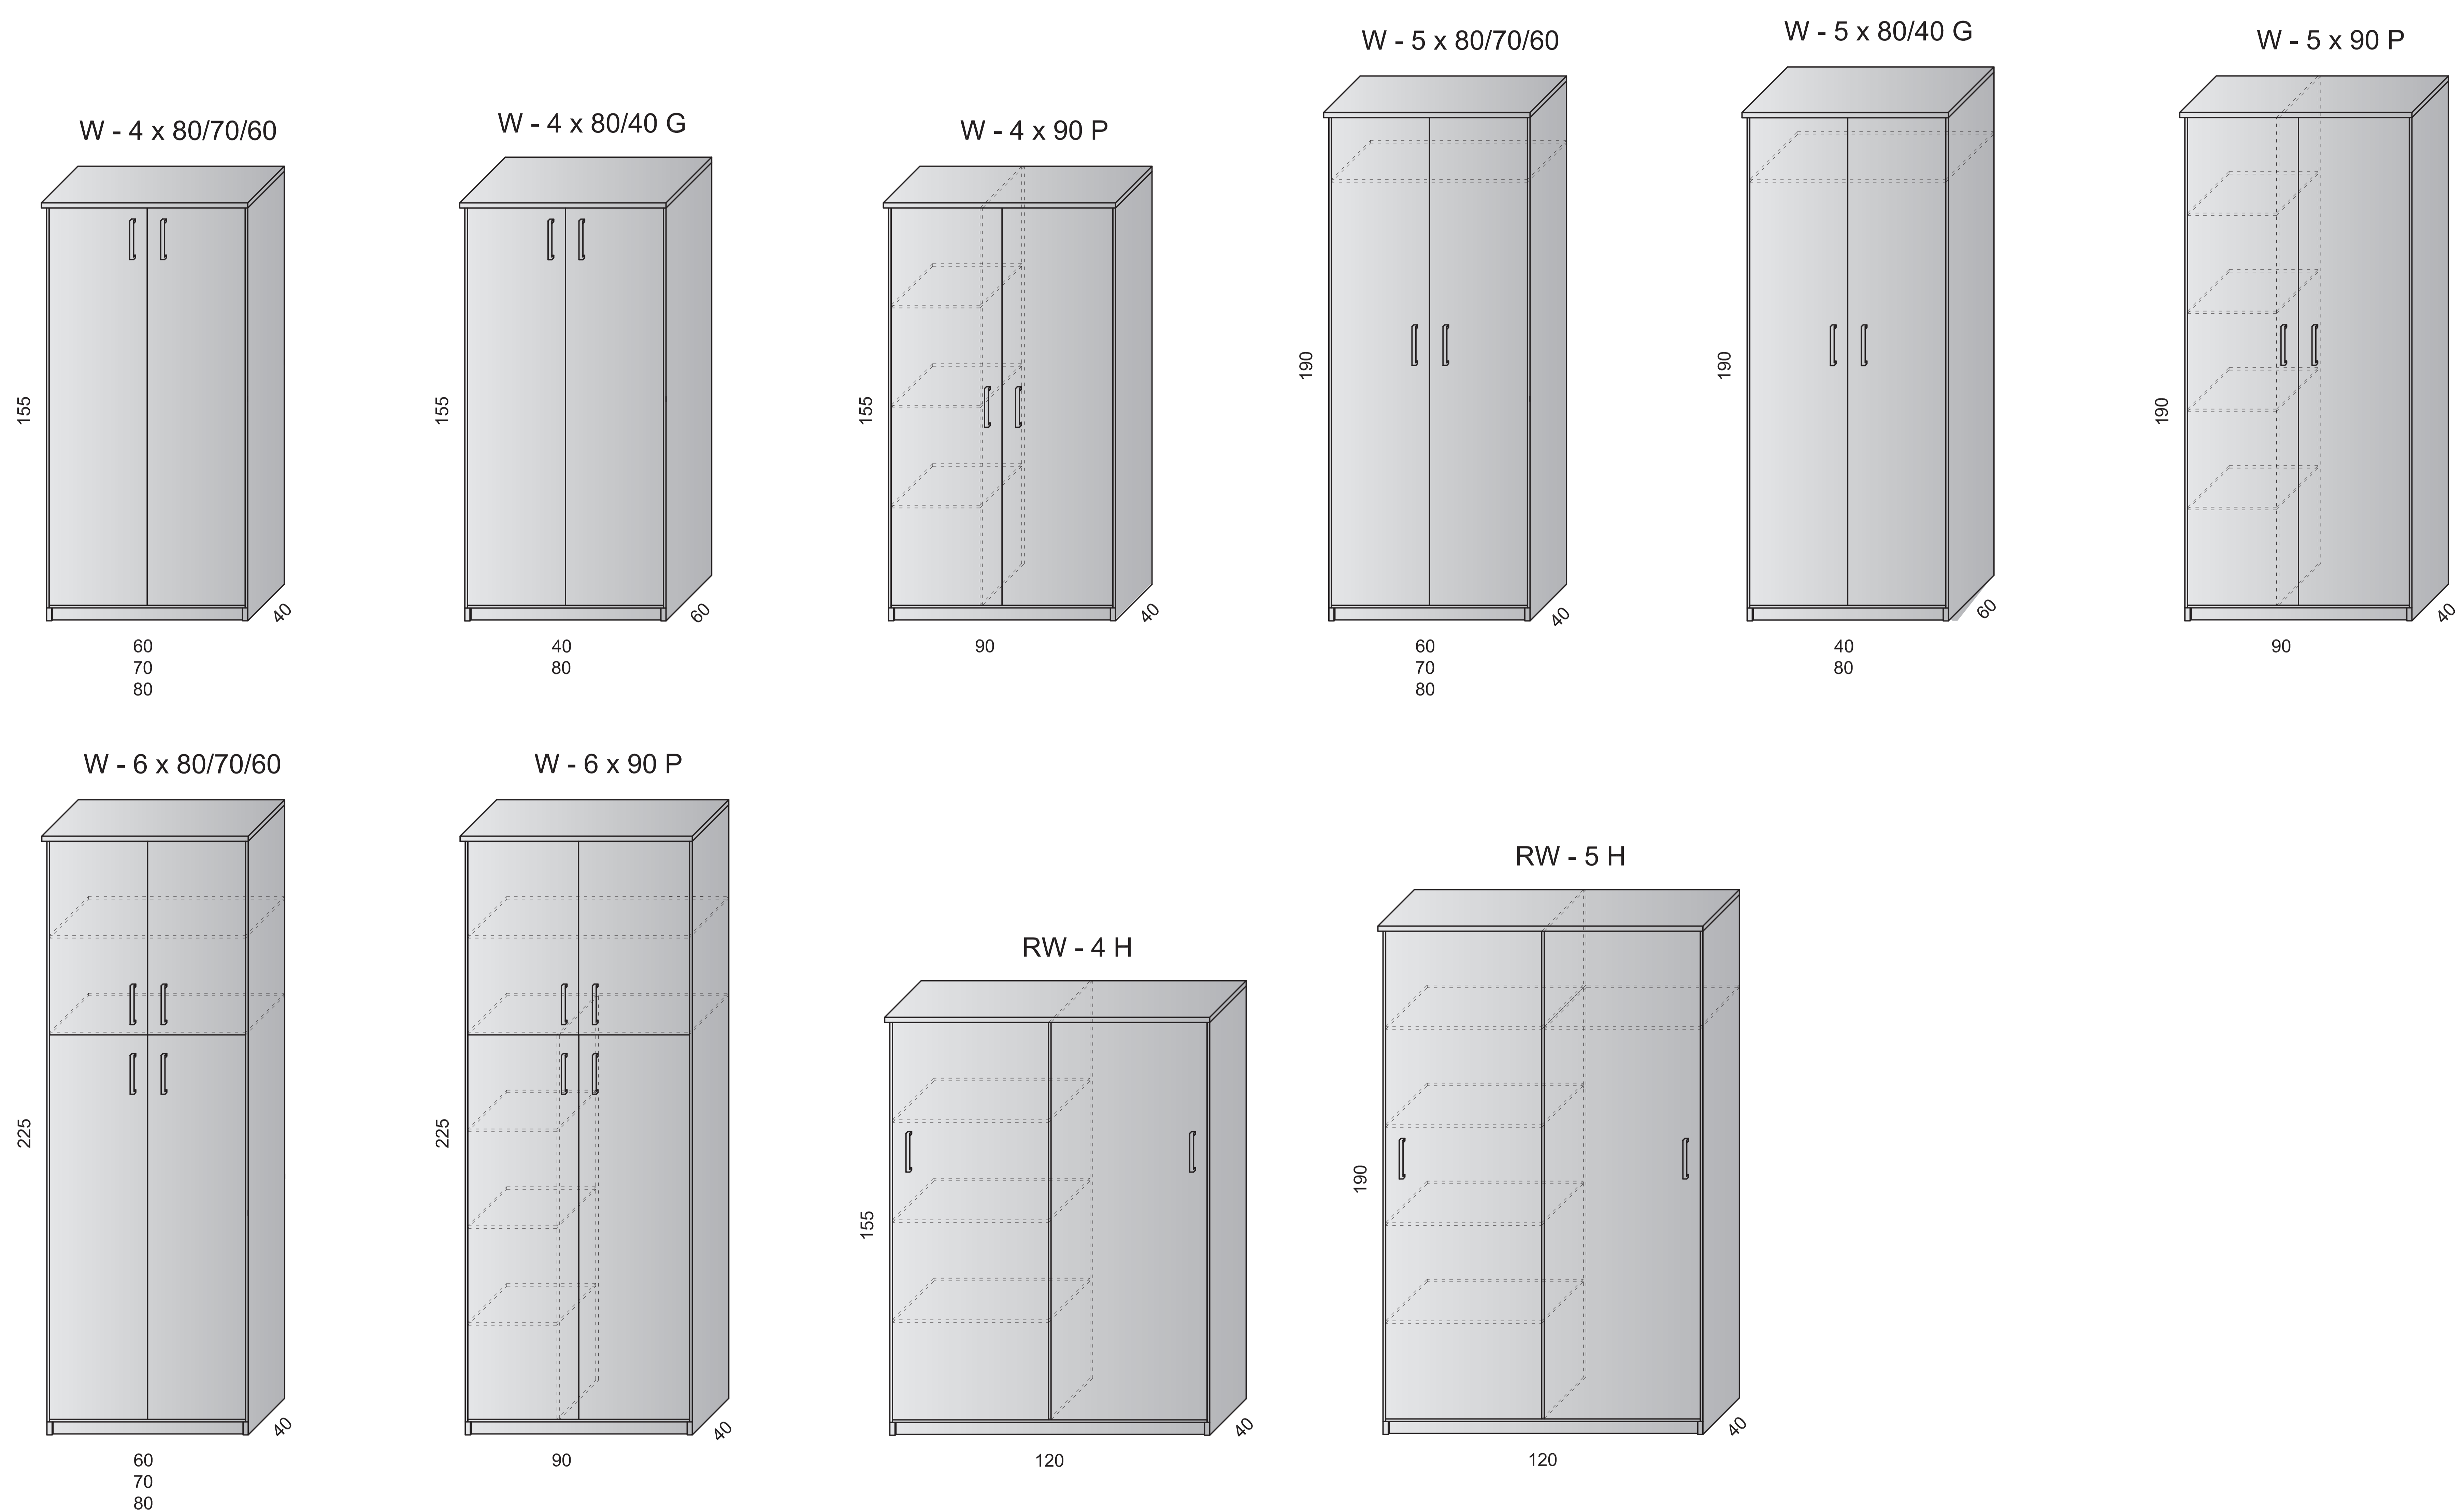

Regały szklone

Szafy ubraniowe

W szafach ubraniowych zamki dostępne za dopłatą.

Regały narożne

Regały aktowe z drzwiami płytowymi są wyposażone w zamki. W przypadku drzwi szklonych lub z żaluzją zamki dostępne za dopłatą.
Producent zastrzega sobie prawo do wprowadzania zmian w zakresie danych technicznych.