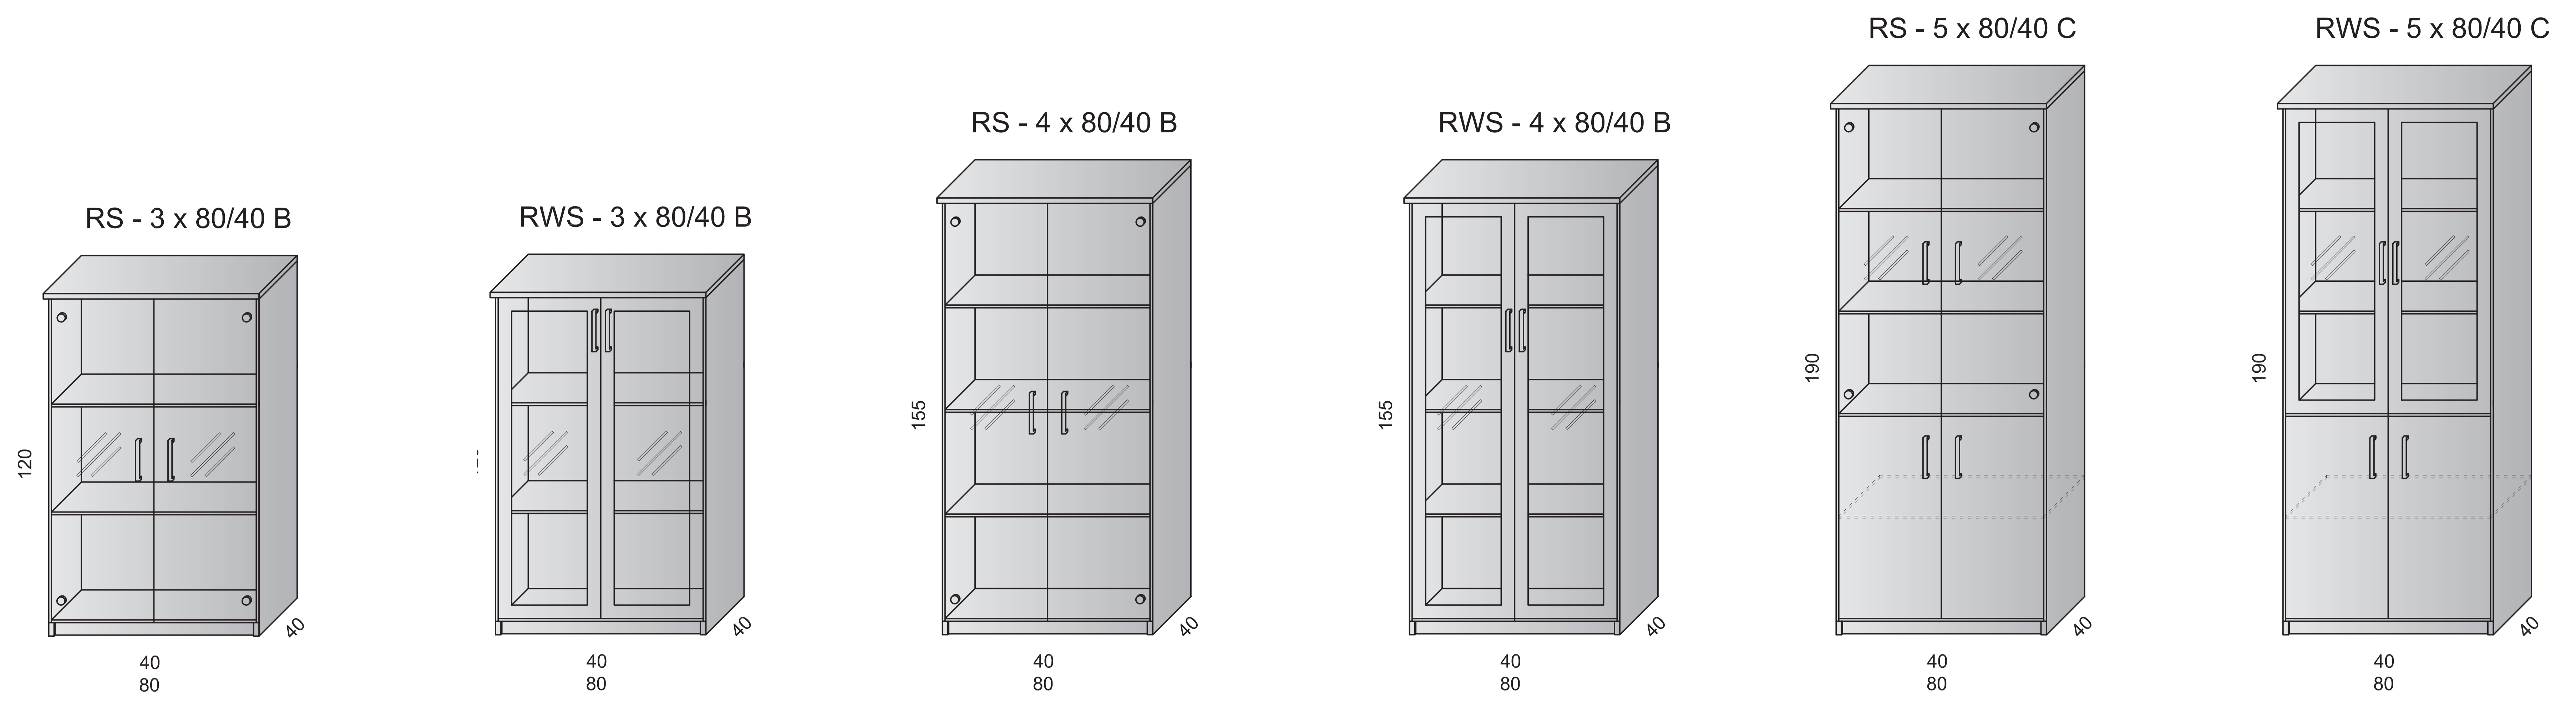

Regały szklone

Szafy ubraniowe

W szafach ubraniowych zamki dostępne za dopłatą.

Regały narożne

Regały aktowe z drzwiami płytowymi są wyposażone w zamki. W przypadku drzwi szklonych lub z żaluzją zamki dostępne za dopłatą.