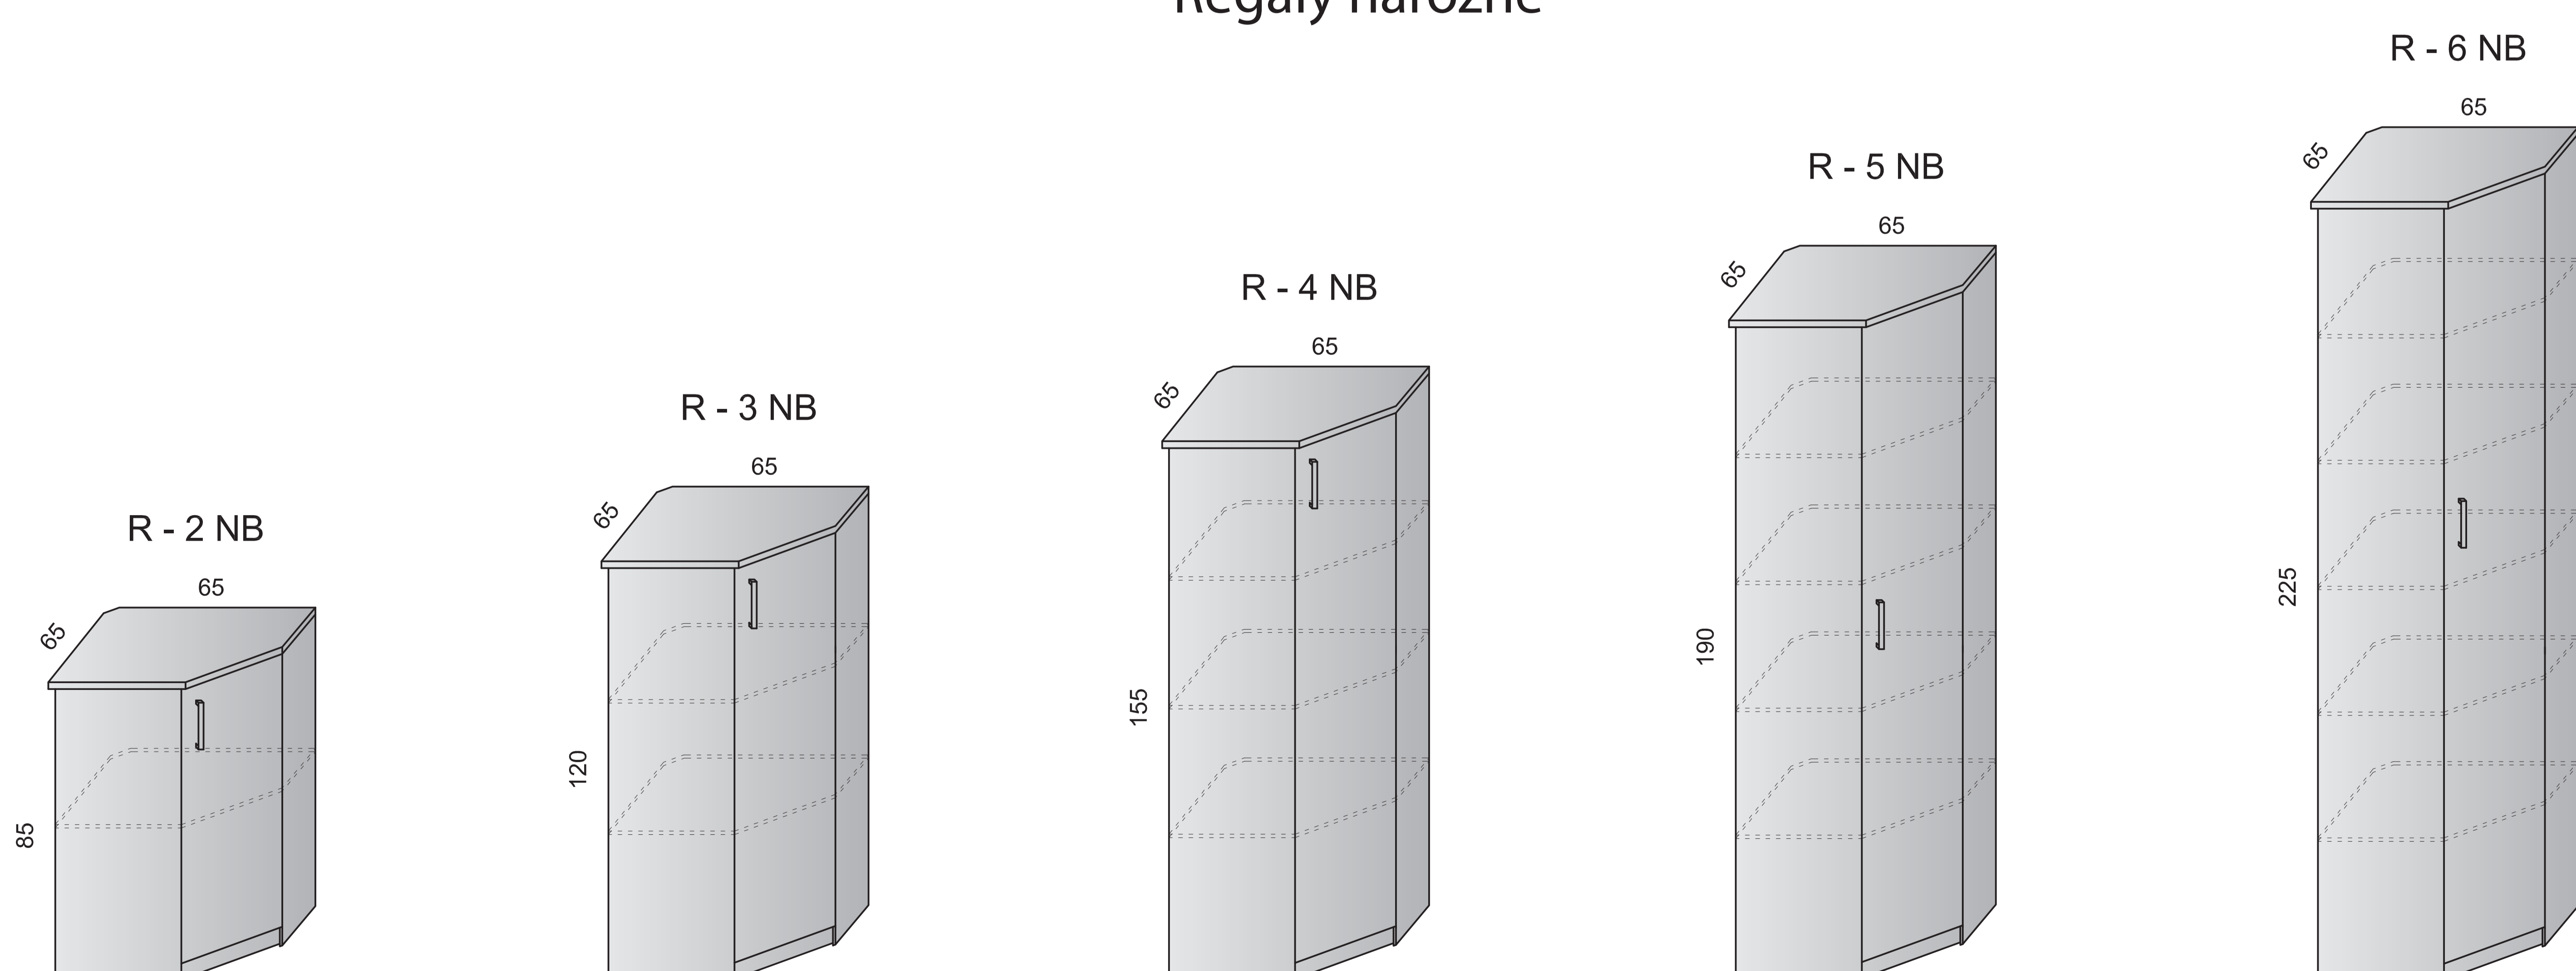

Regały szklone

Szafy ubraniowe

W szafach ubraniowych zamki dostępne za dopłatą.

Regały narożne

Regały aktowe z drzwiami płytowymi są wyposażone w zamki. W przypadku drzwi szklonych lub z żaluzją zamki dostępne za dopłatą.