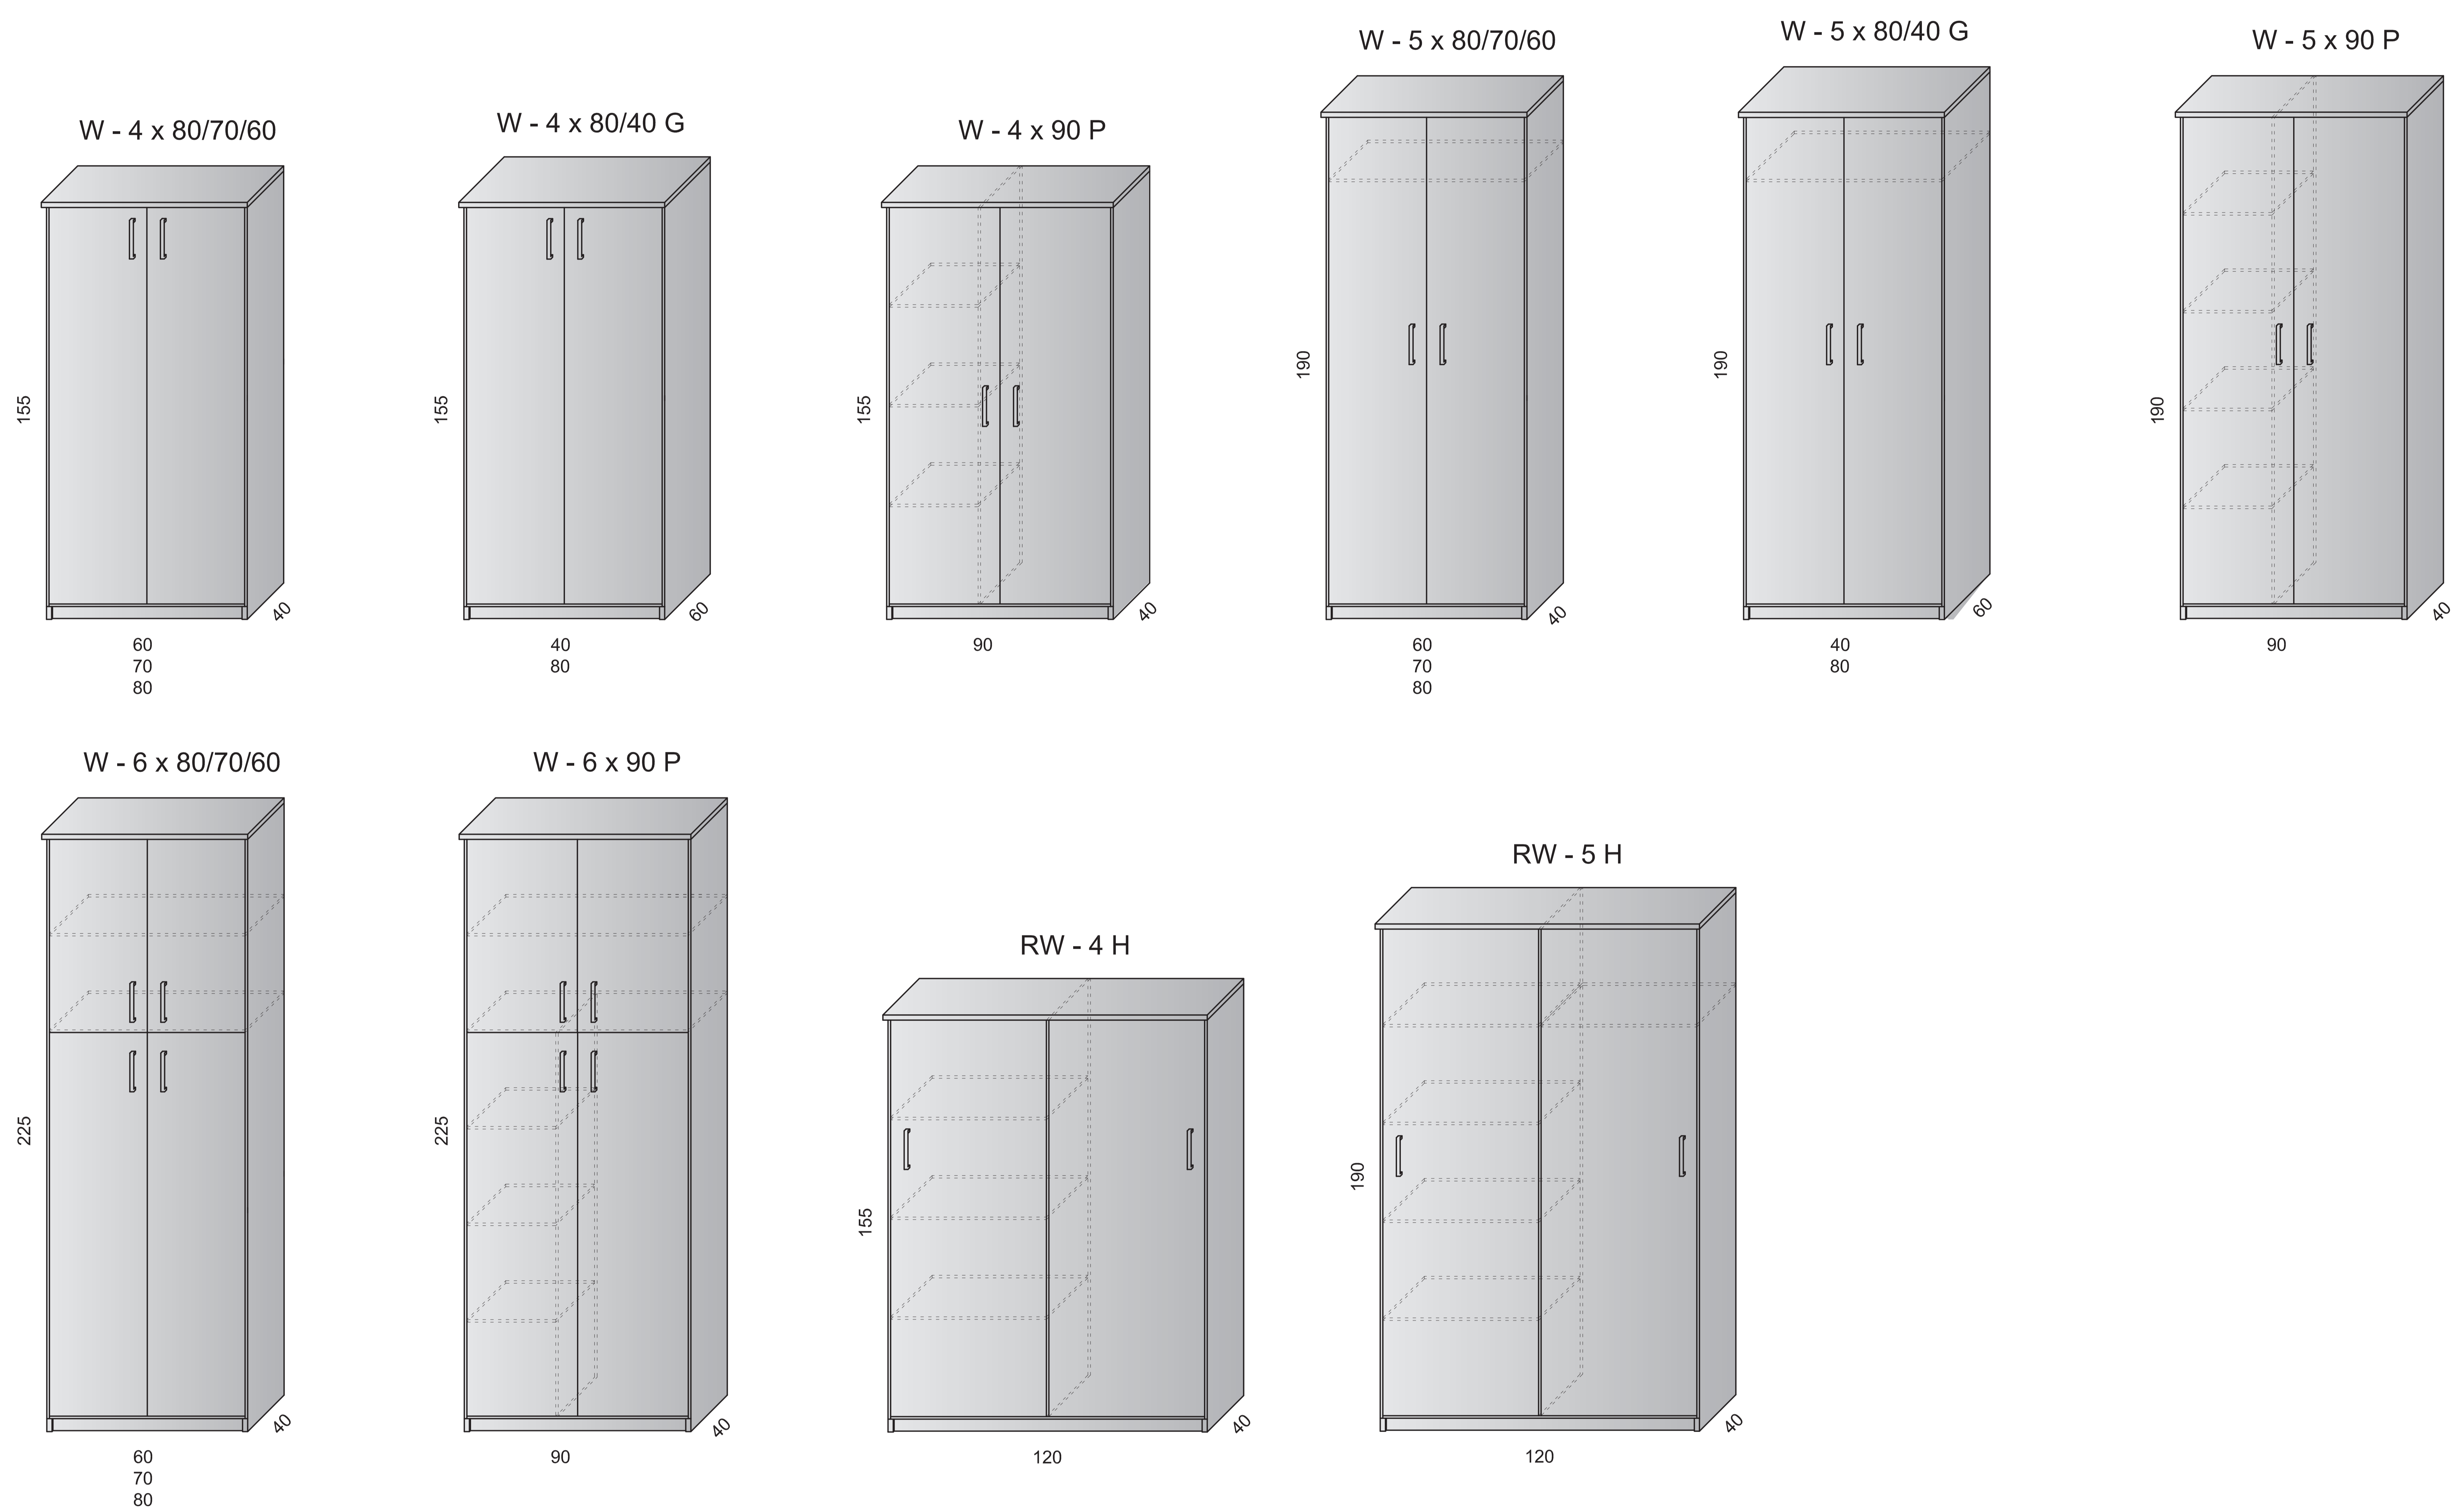

Regały szklone

Szafy ubraniowe

W szafach ubraniowych zamki dostępne za dopłatą.

Regały narożne

Regały aktowe z drzwiami płytowymi są wyposażone w zamki. W przypadku drzwi szklonych lub z żaluzją zamki dostępne za dopłatą.