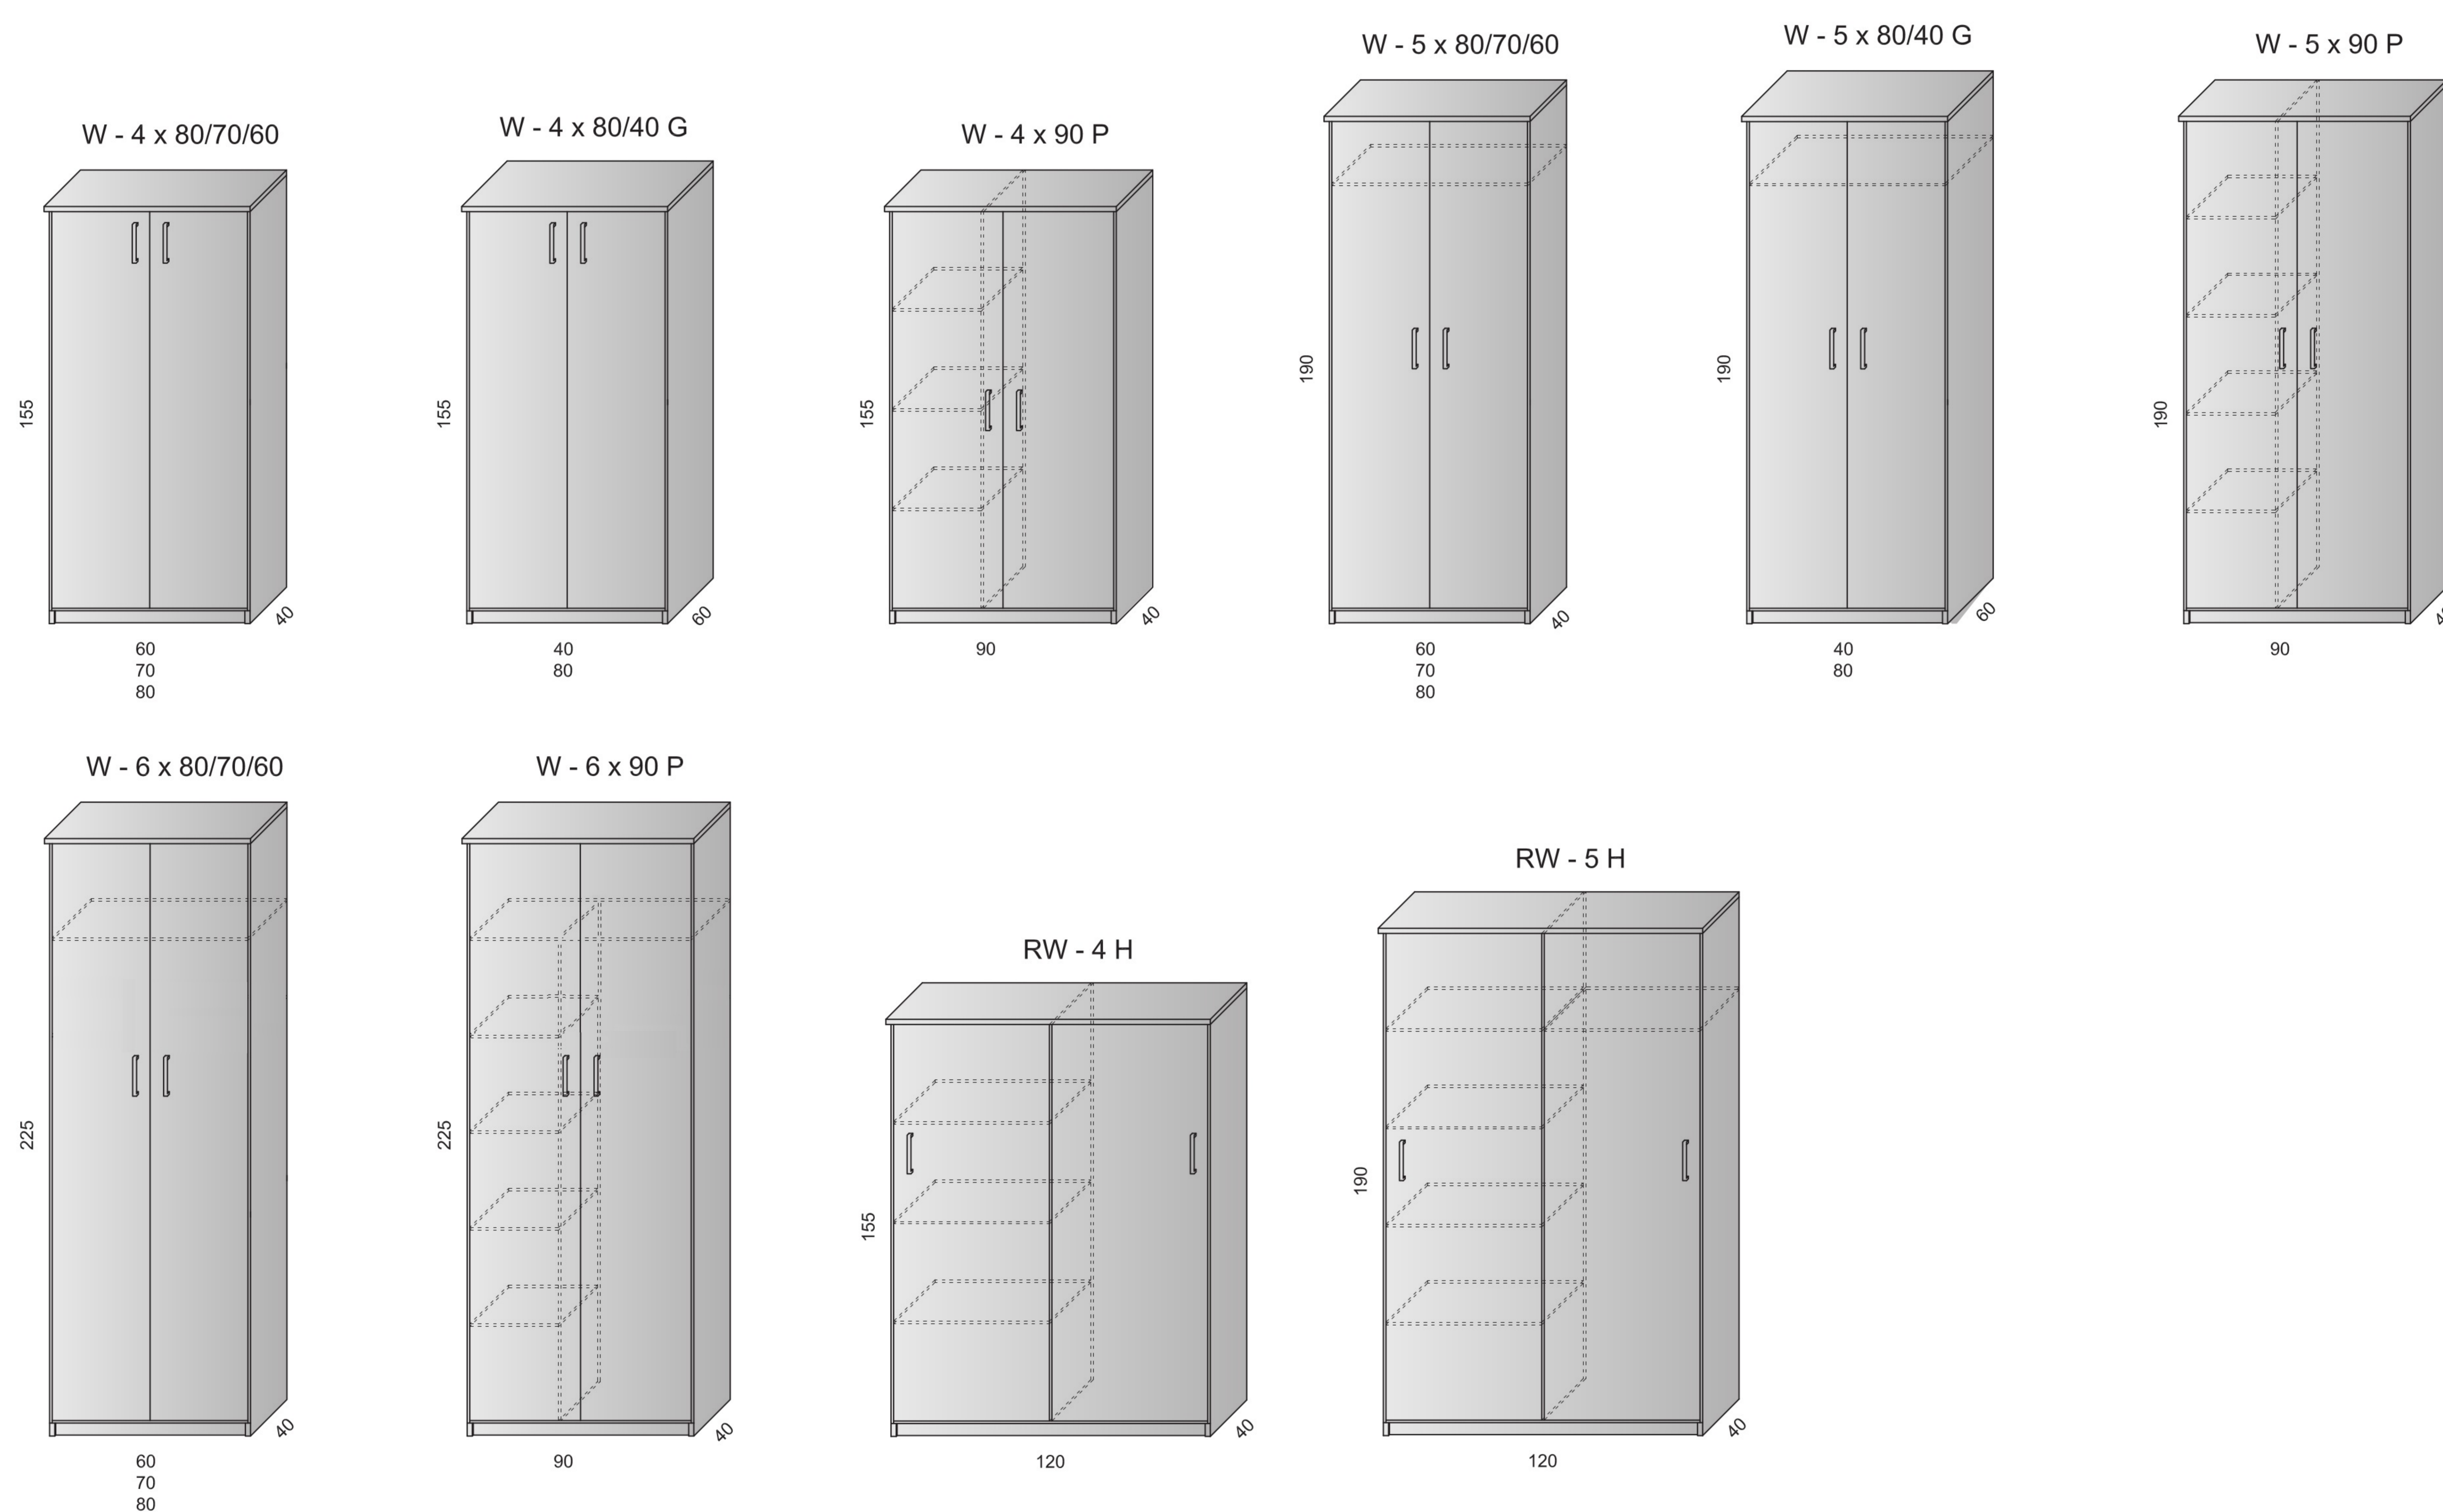

Regały szklone

Szafy ubraniowe

W szafach ubraniowych zamki dostępne za dopłatą.

Regały narożne

Regały aktywne z drzwiami płytowymi są wyposażone w zamki. W przypadku drzwi szklonych lub z żaluzją zamki dostępne za dopłatą. Producent zastrzega sobie prawo do wprowadzania zmian w zakresie danych technicznych.