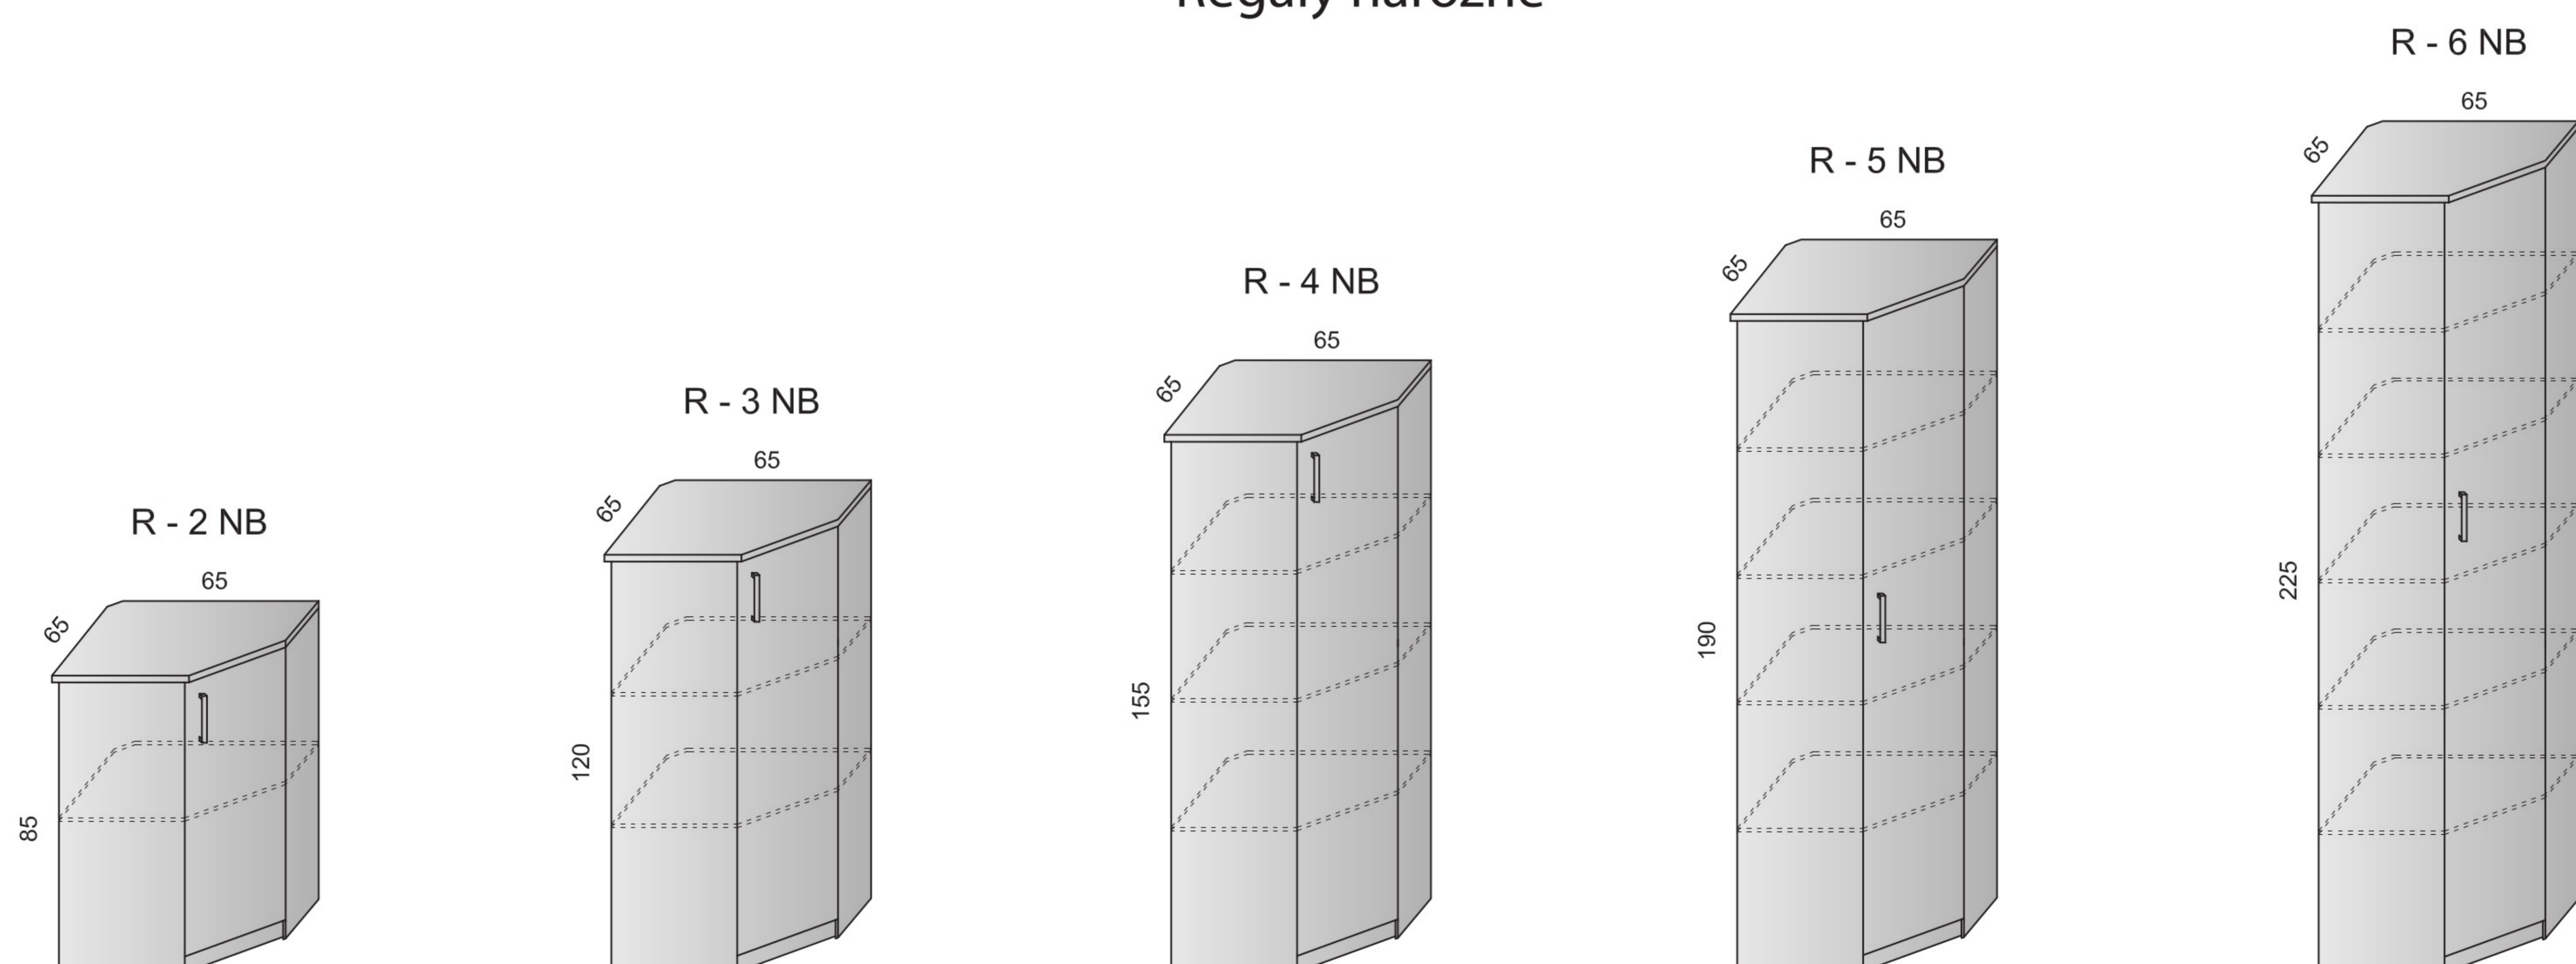

Regały szklone

Szafy ubraniowe

W szafach ubraniowych zamki dostępne za dopłatą.

Regały narożne

Regały aktywne z drzwiami płytowymi są wyposażone w zamki. W przypadku drzwi szklonych lub z żaluzją zamki dostępne za dopłatą. Producent zastrzega sobie prawo do wprowadzania zmian w zakresie danych technicznych.