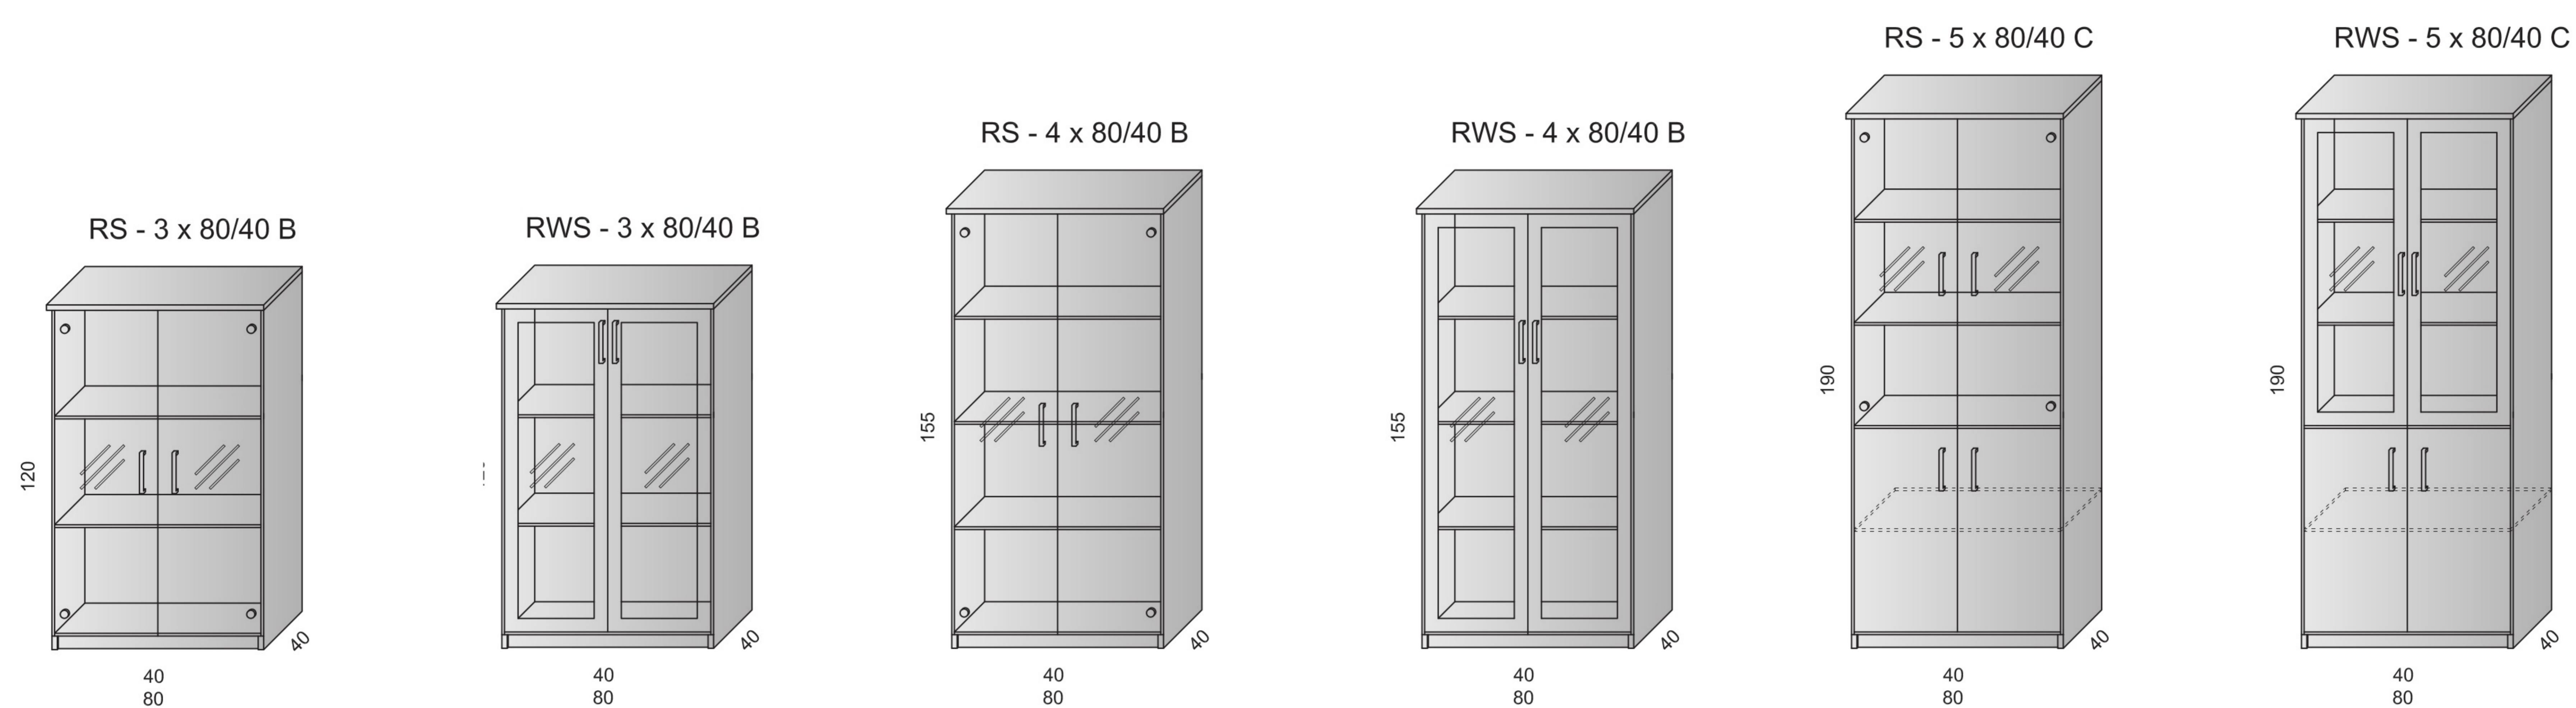

Regały szklone

Szafy ubraniowe

W szafach ubraniowych zamki dostępne za dopłatą.

Regały narożne

Regały aktywne z drzwiami płytowymi są wyposażone w zamki. W przypadku drzwi szklonych lub z żaluzją zamki dostępne za dopłatą. Producent zastrzega sobie prawo do wprowadzania zmian w zakresie danych technicznych.