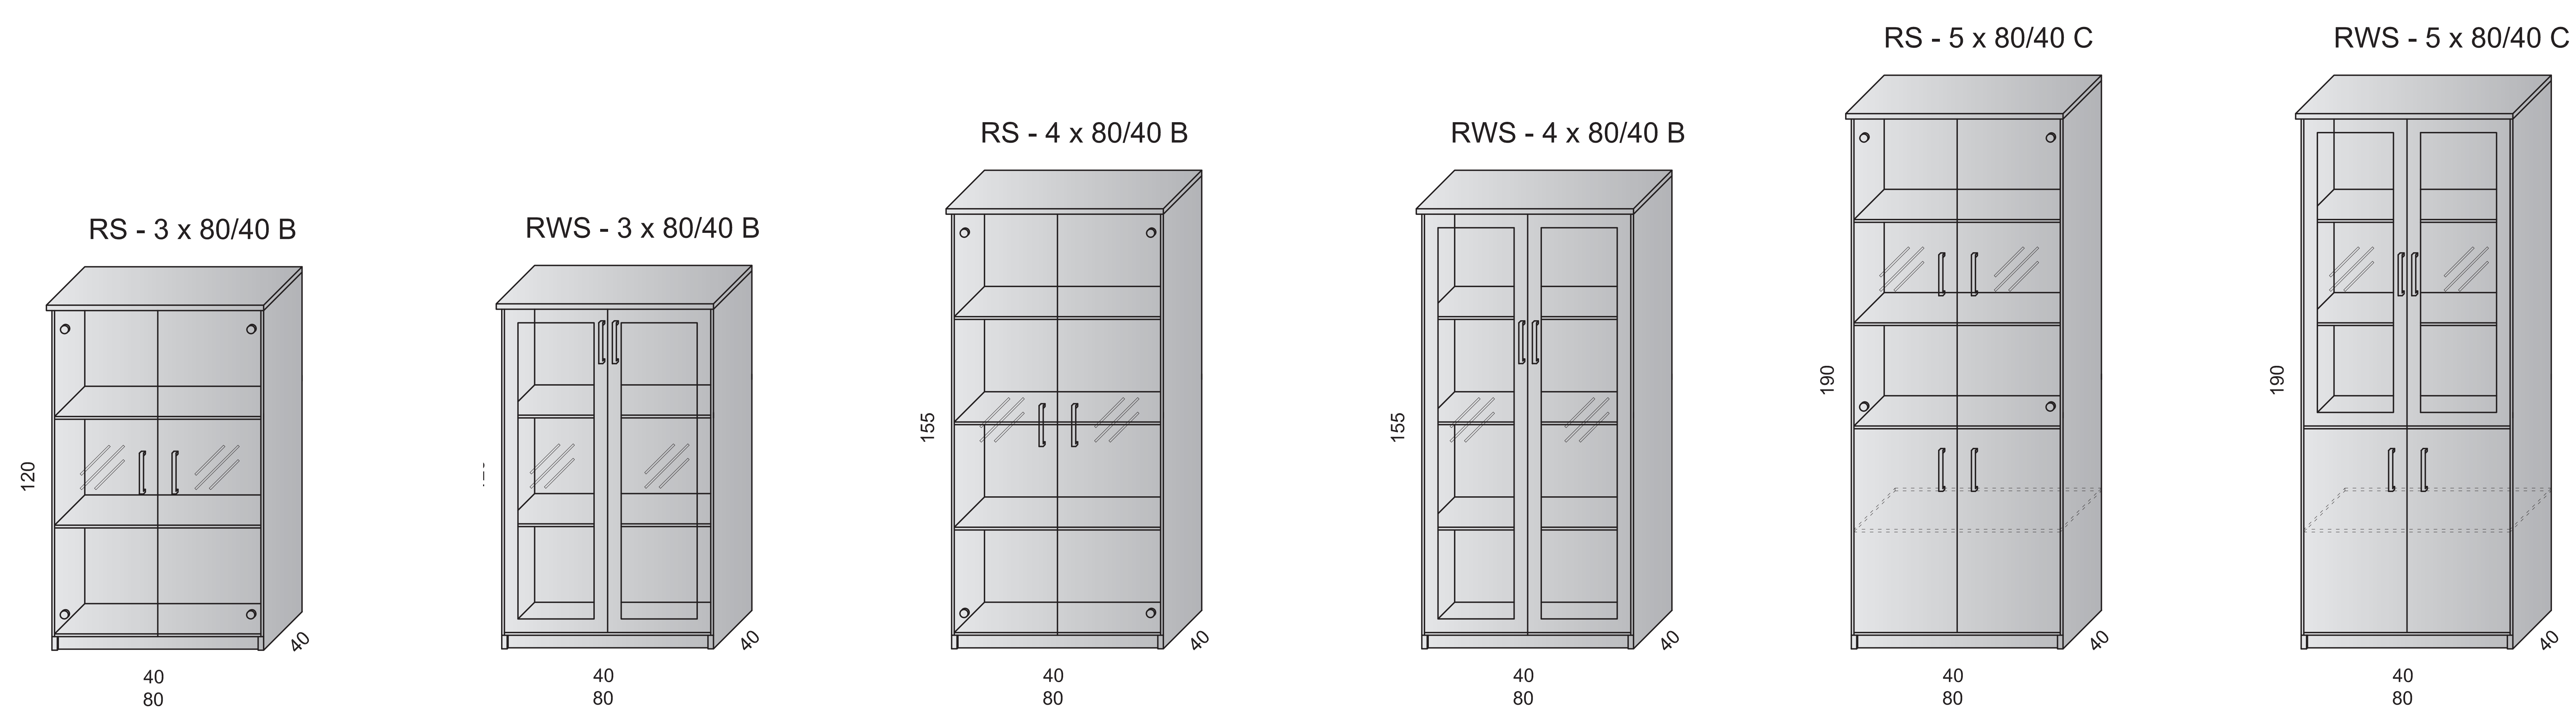

Regały szklone

Szafy ubraniowe

W szafach ubraniowych zamki dostępne za dopłatą.

Regały narożne

Regały aktowe z drzwiami płytowymi są wyposażone w zamki. W przypadku drzwi szklonych lub z żaluzją zamki dostępne za dopłatą.