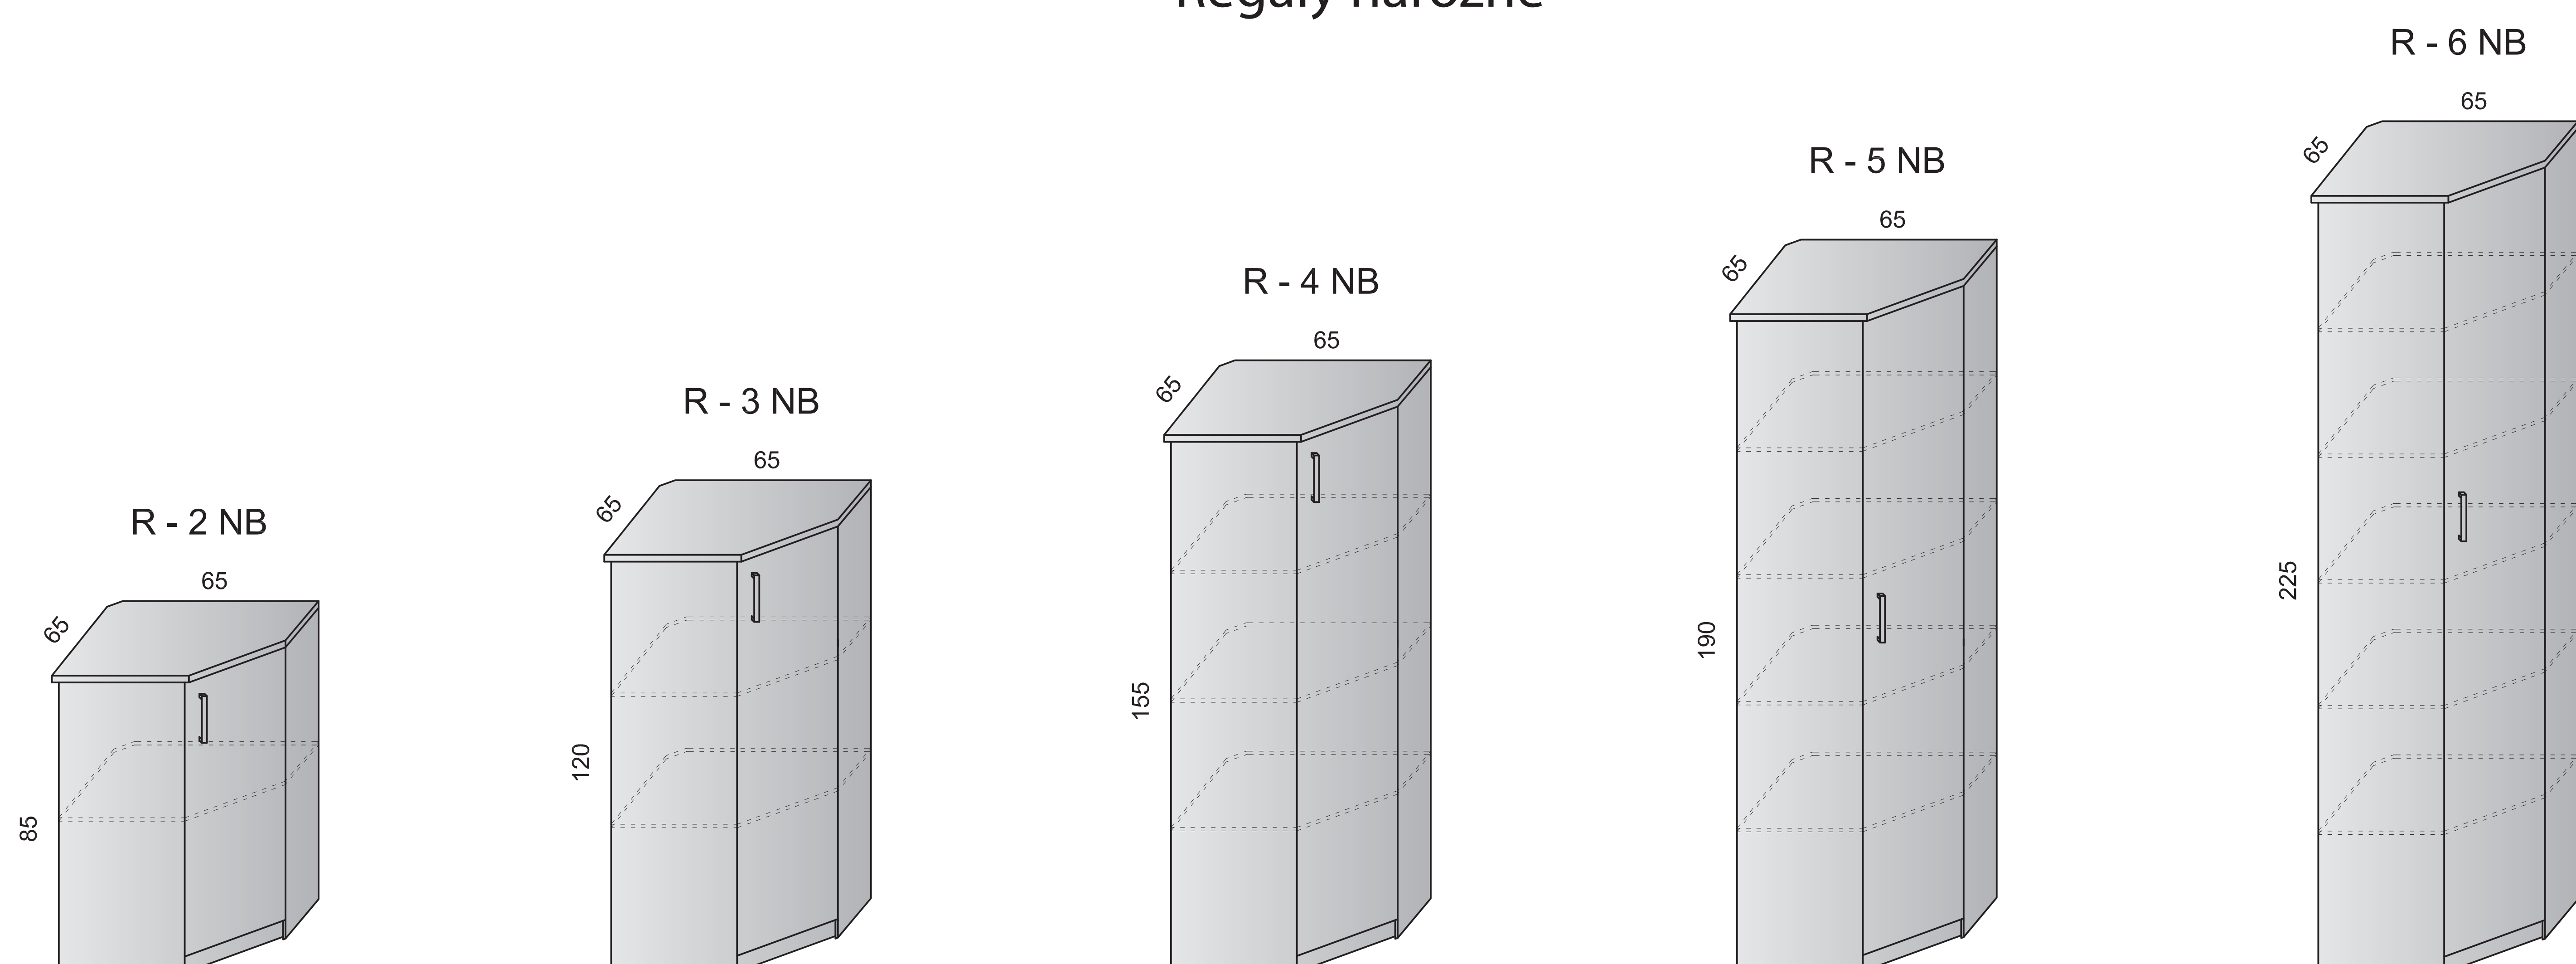

Regały szklone

Szafy ubraniowe

W szafach ubraniowych zamki dostępne za dopłatą.

Regały narożne

Regały aktowe z drzwiami płytowymi są wyposażone w zamki. W przypadku drzwi szklonych lub z żaluzją zamki dostępne za dopłatą.