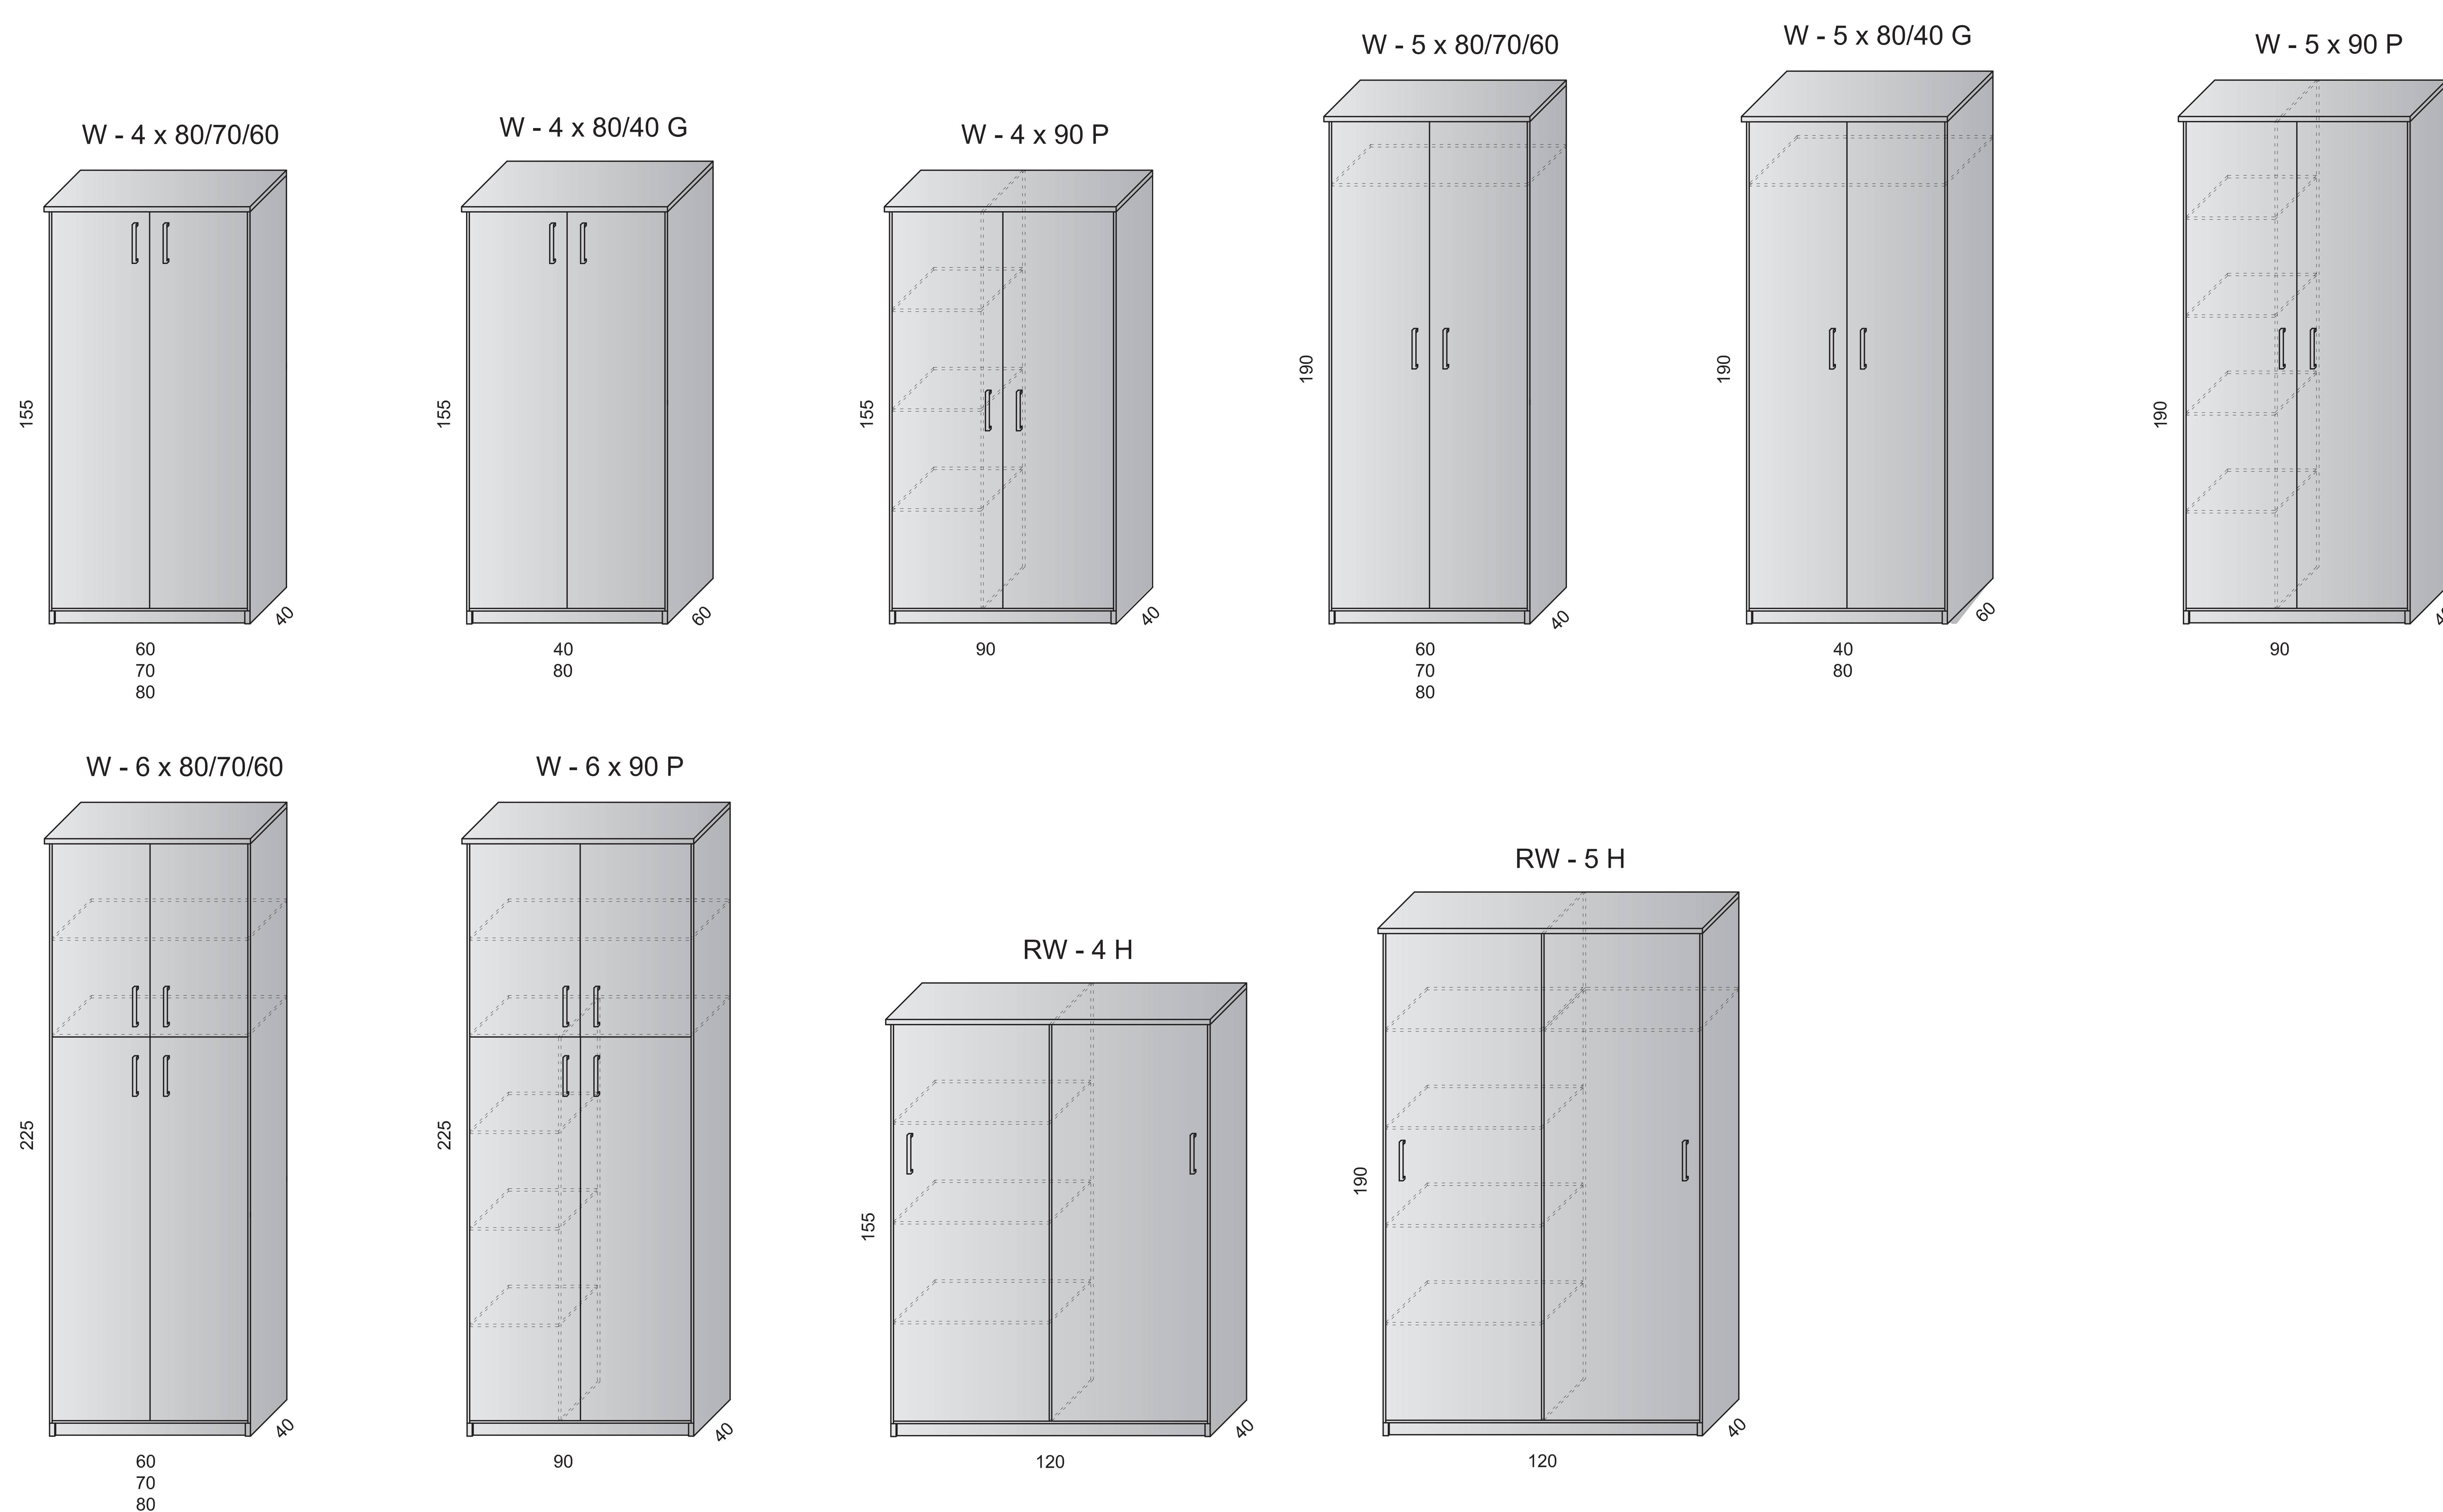

Regały szklone

Szafy ubraniowe

W szafach ubraniowych zamki dostępne za dopłatą.

Regały narożne

Regały aktowe z drzwiami płytowymi są wyposażone w zamki. W przypadku drzwi szklonych lub z żaluzją zamki dostępne za dopłatą.