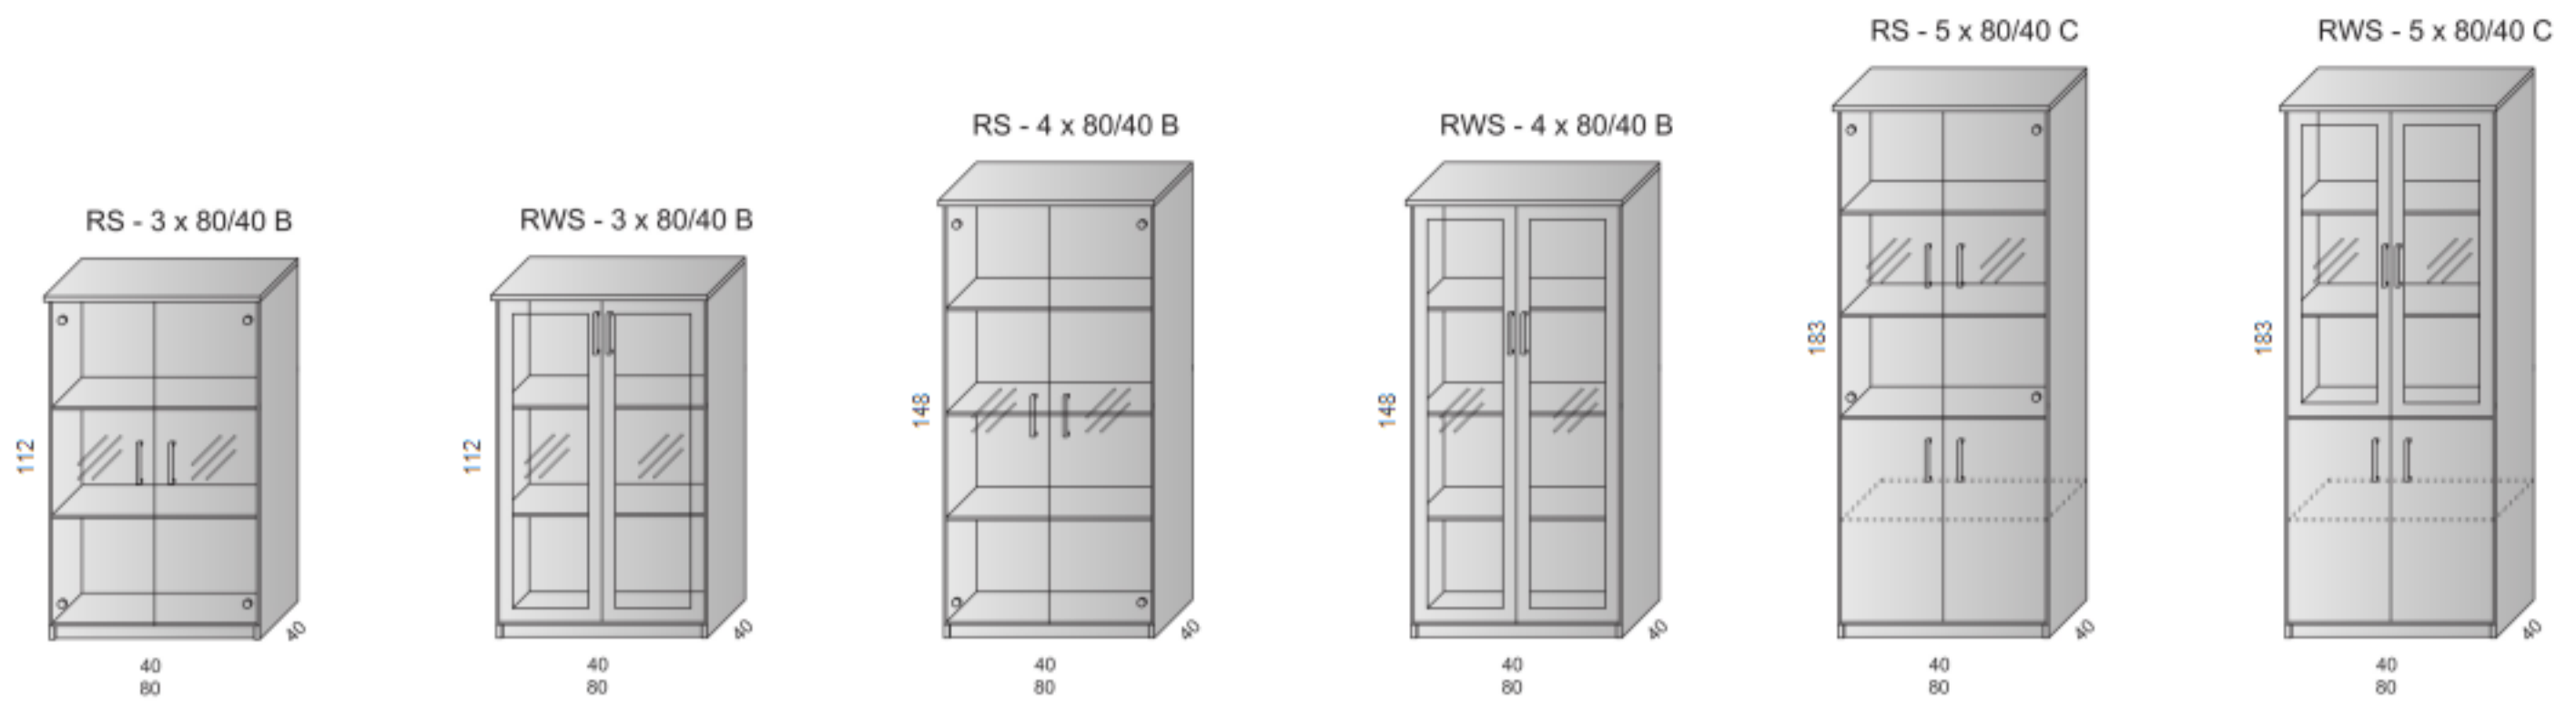

Regały szklone

Szafy ubraniowe

W szafach ubraniowych zamki dostępne za dopłatą.

Regały narożne

Regały aktywne z drzwiami płytowymi są wyposażone w zamki. W przypadku drzwi szklonych lub z żaluzją zamki dostępne za dopłatą. Producent zastrzega sobie prawo do wprowadzania zmian w zakresie danych technicznych.