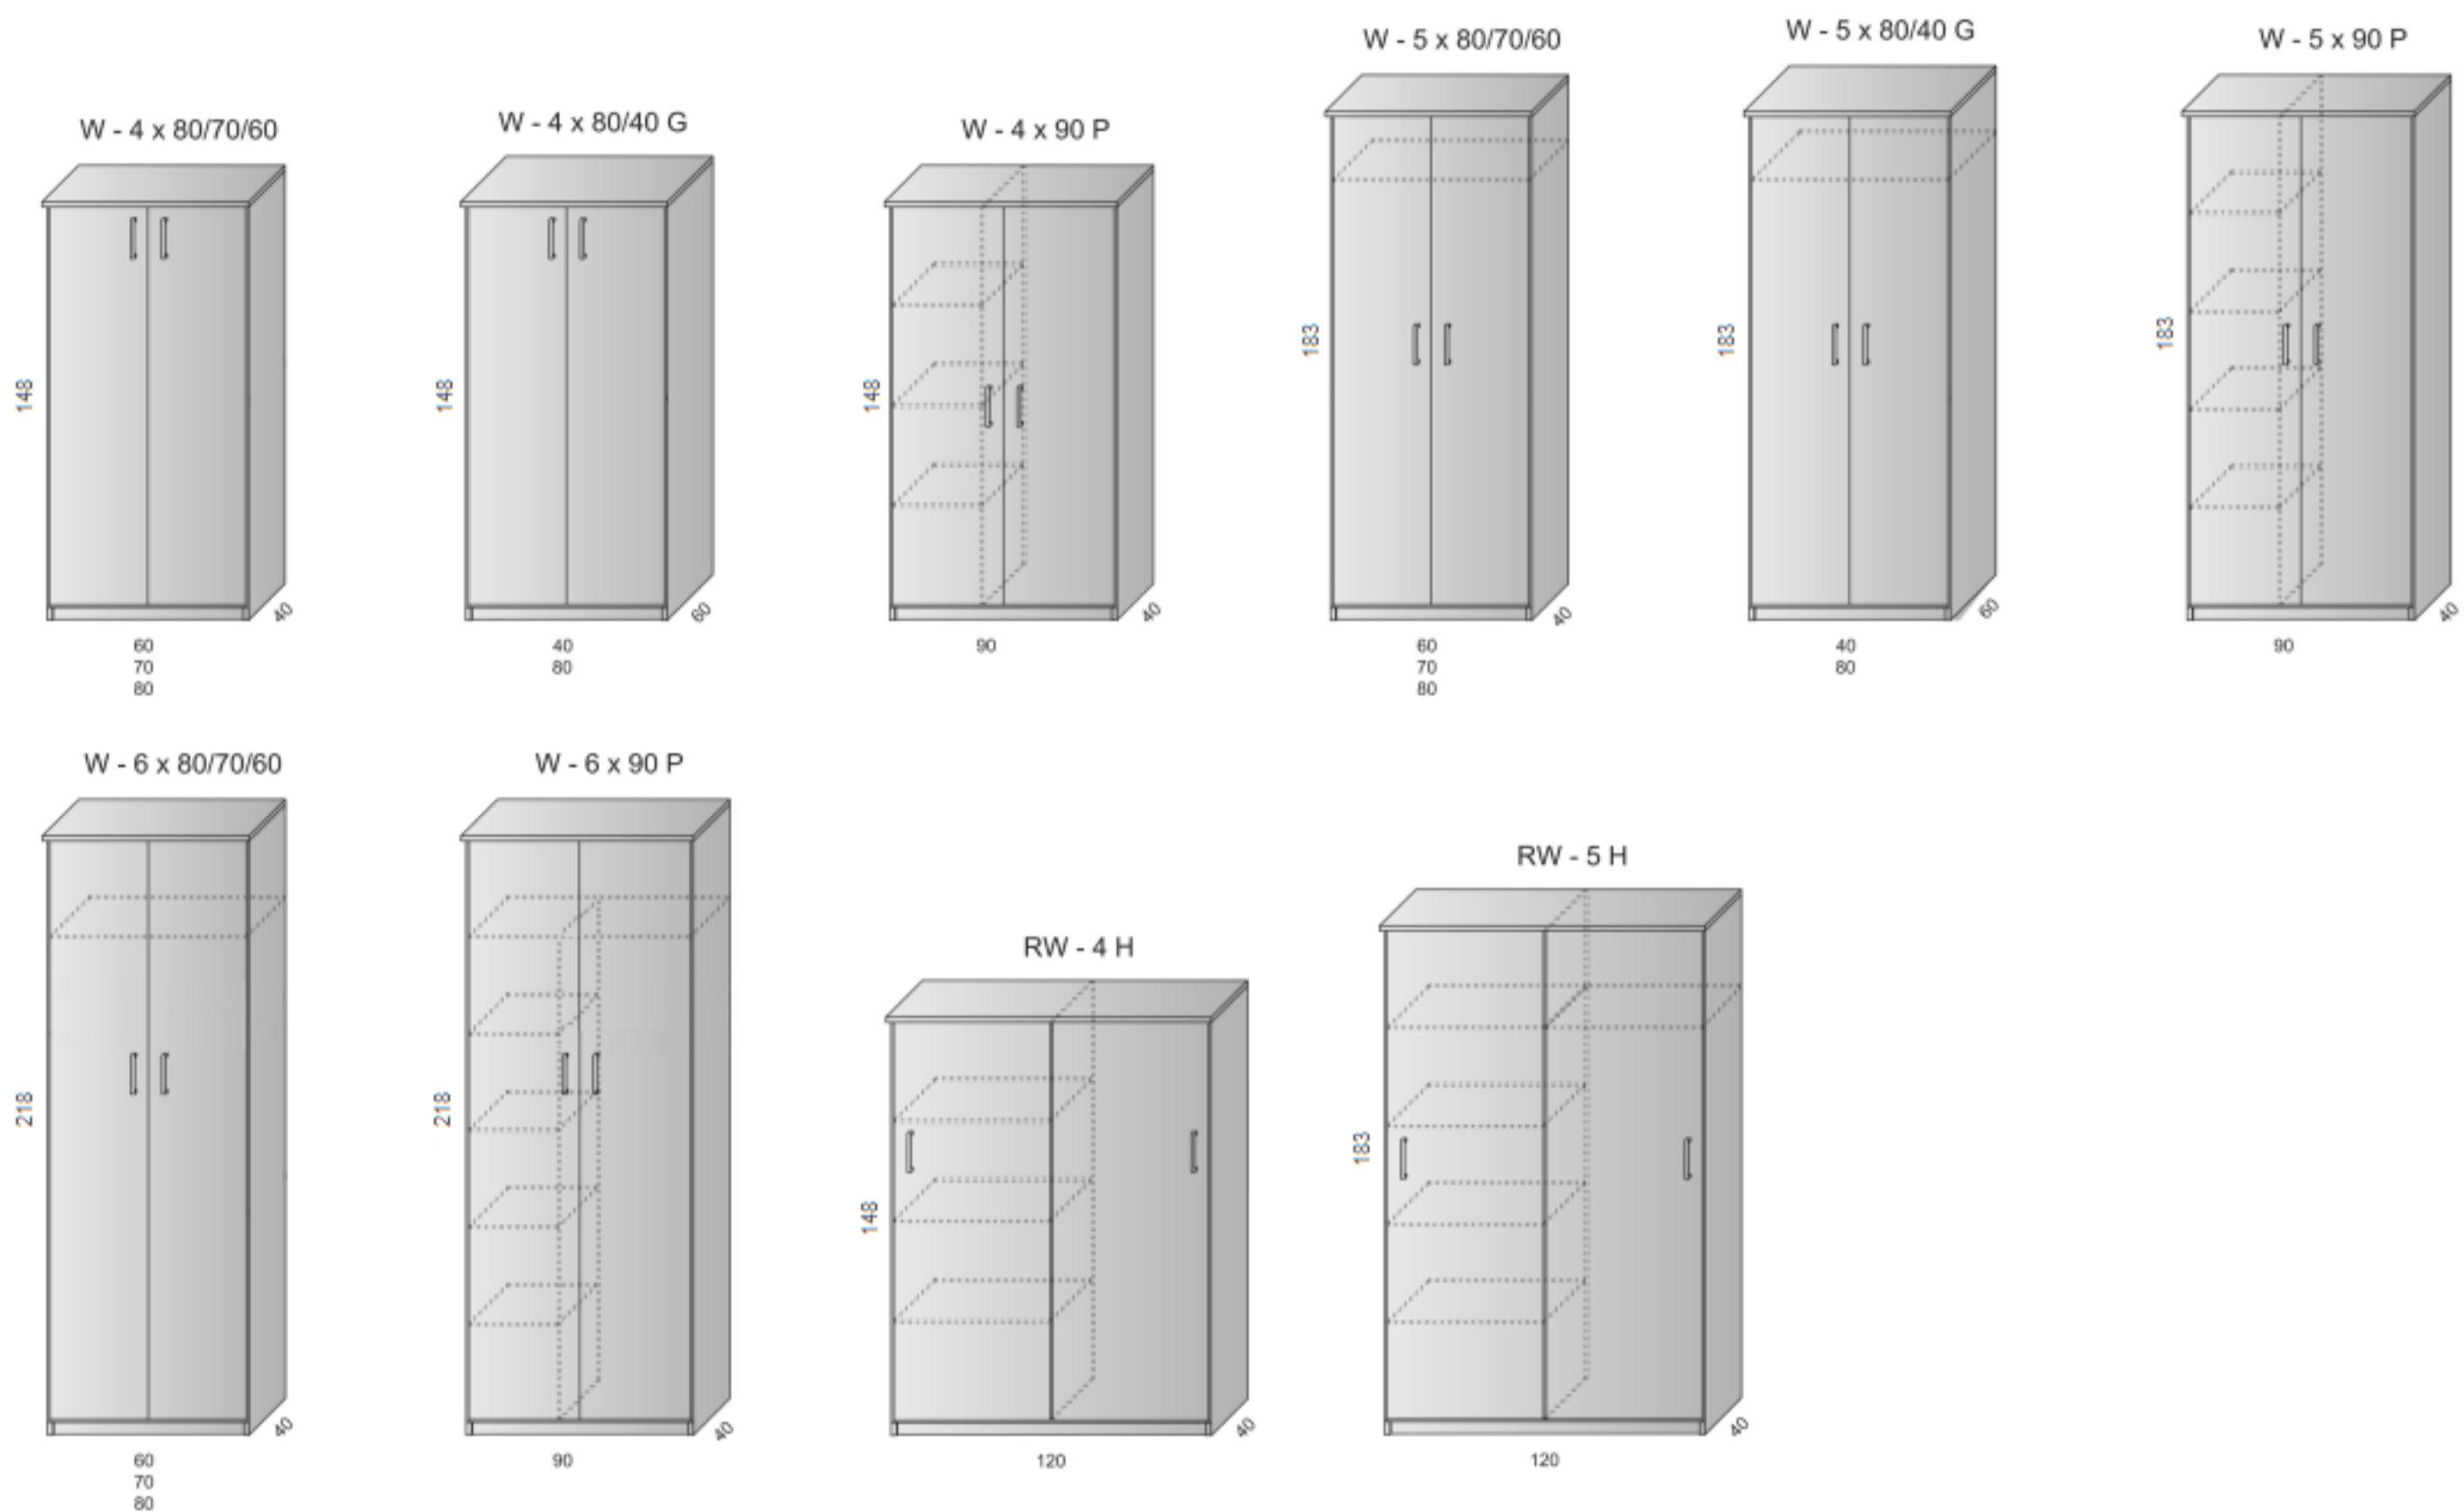

Regały szklone

Szafy ubraniowe

W szafach ubraniowych zamki dostępne za dopłatą.

Regały narożne

Regały aktywne z drzwiami płytowymi są wyposażone w zamki. W przypadku drzwi szklonych lub z żaluzją zamki dostępne za dopłatą. Producent zastrzega sobie prawo do wprowadzania zmian w zakresie danych technicznych.