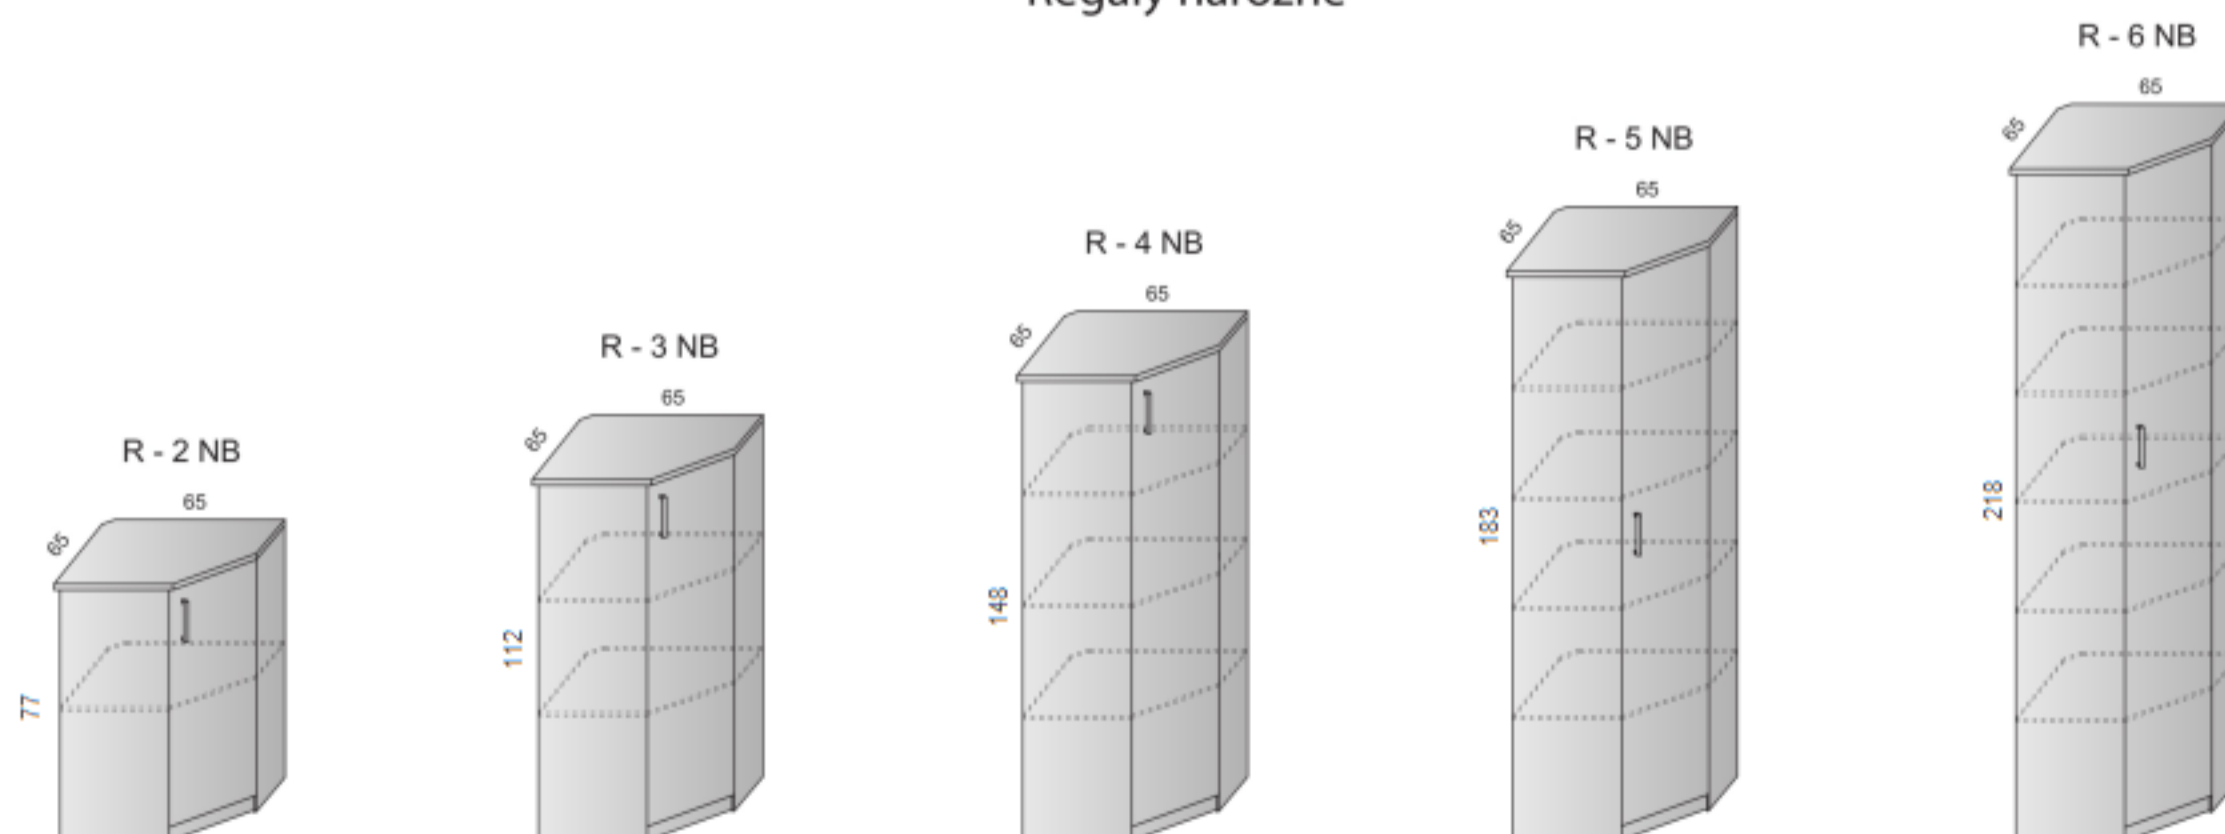

Regały szklone

Szafy ubraniowe

W szafach ubraniowych zamki dostępne za dopłatą.

Regały narożne

Regały aktywne z drzwiami płytowymi są wyposażone w zamki. W przypadku drzwi szklonych lub z żaluzją zamki dostępne za dopłatą. Producent zastrzega sobie prawo do wprowadzania zmian w zakresie danych technicznych.