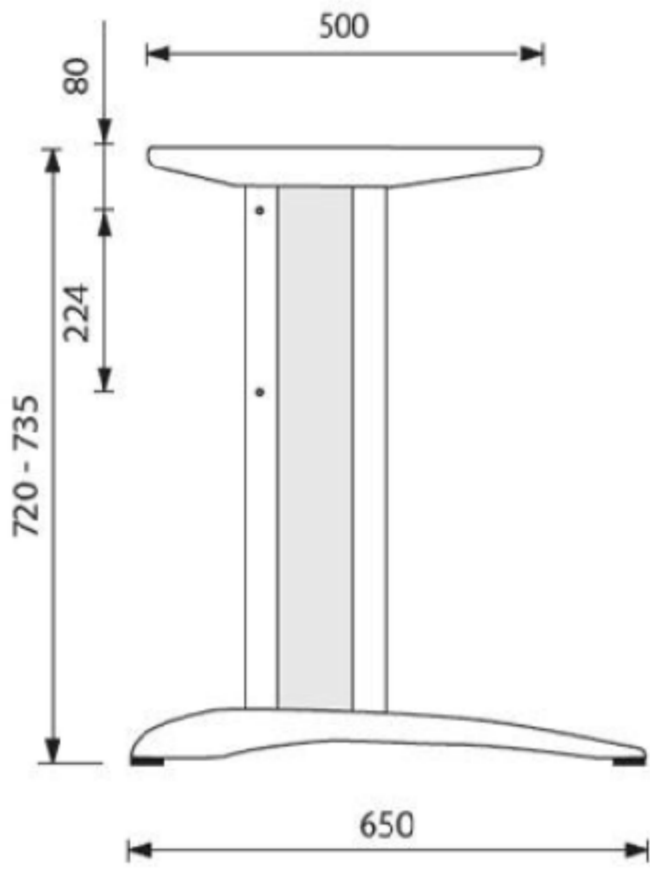

# CR-1

wersja stelaża z płynną regulacją wysokości w zakresie 680 – 860 mm