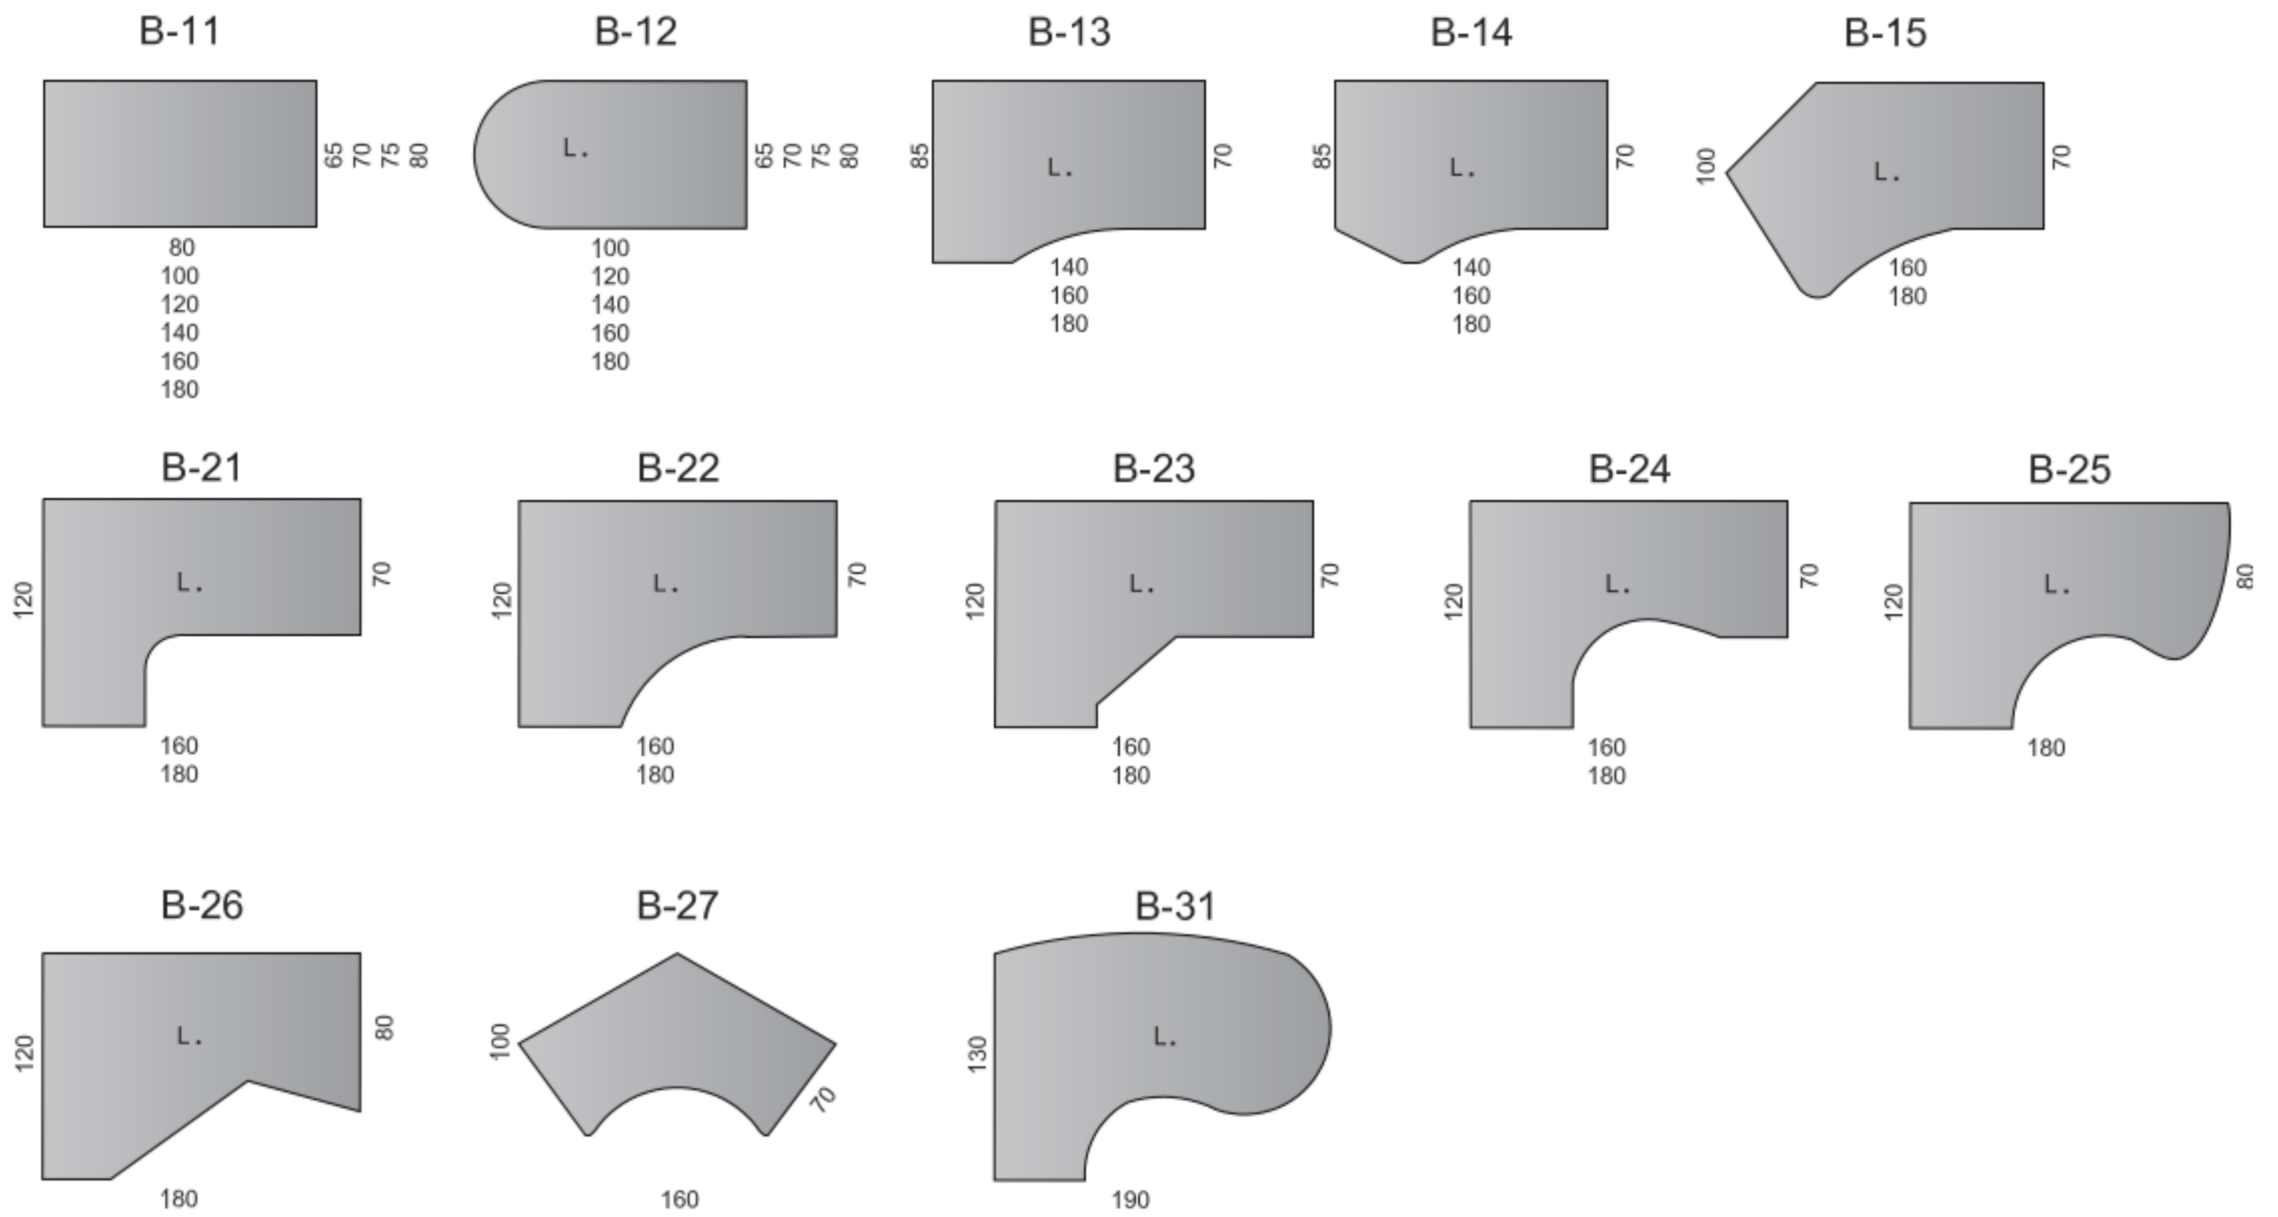

# CR-1

wersja stelaża z płynną regulacją wysokości w zakresie 680 – 860 mm

## Błaty biurek