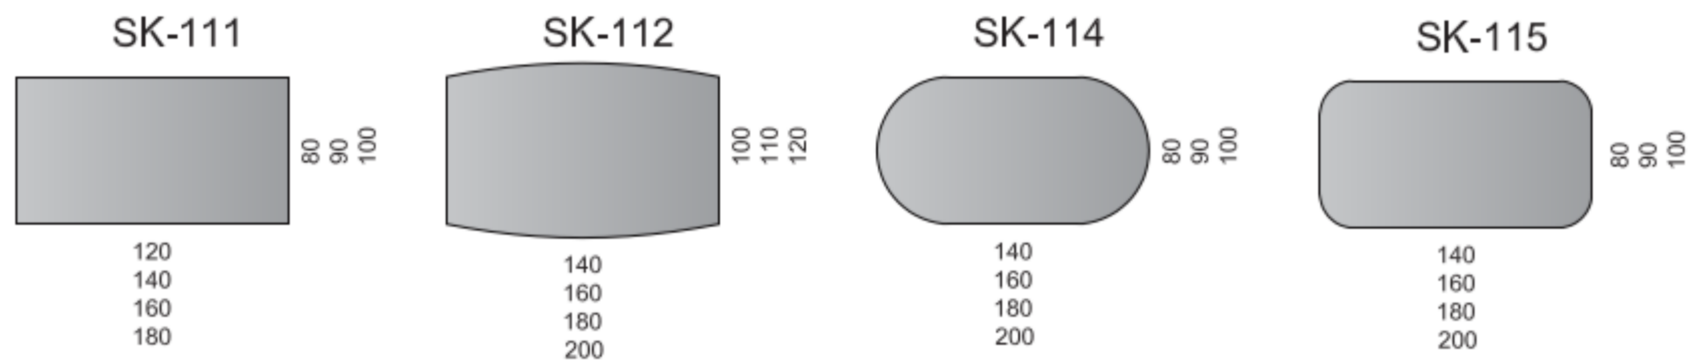

Błaty stołów konferencyjnych

Producent zastrzega sobie prawo do wprowadzania zmian w zakresie danych technicznych.