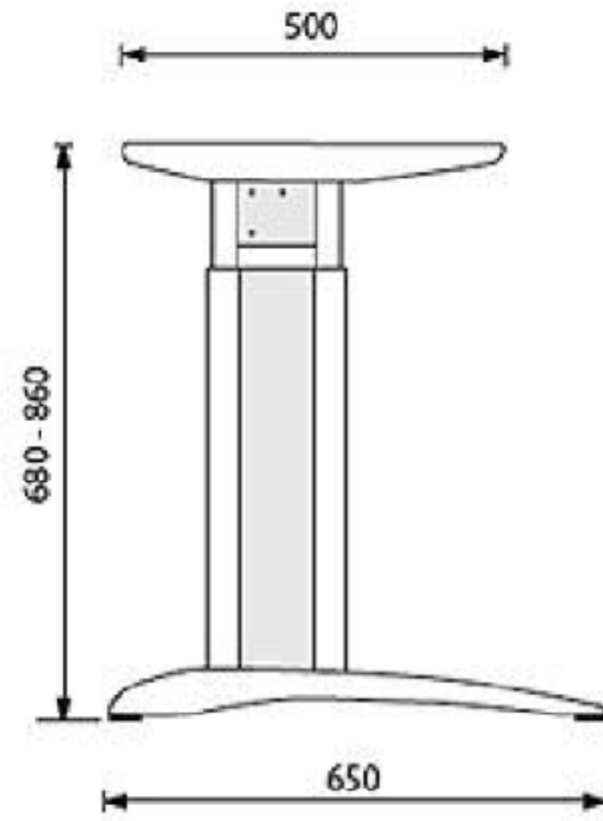

# CR-1

wersja stelaża z płynną regulacją wysokości w zakresie 680 – 860 mm