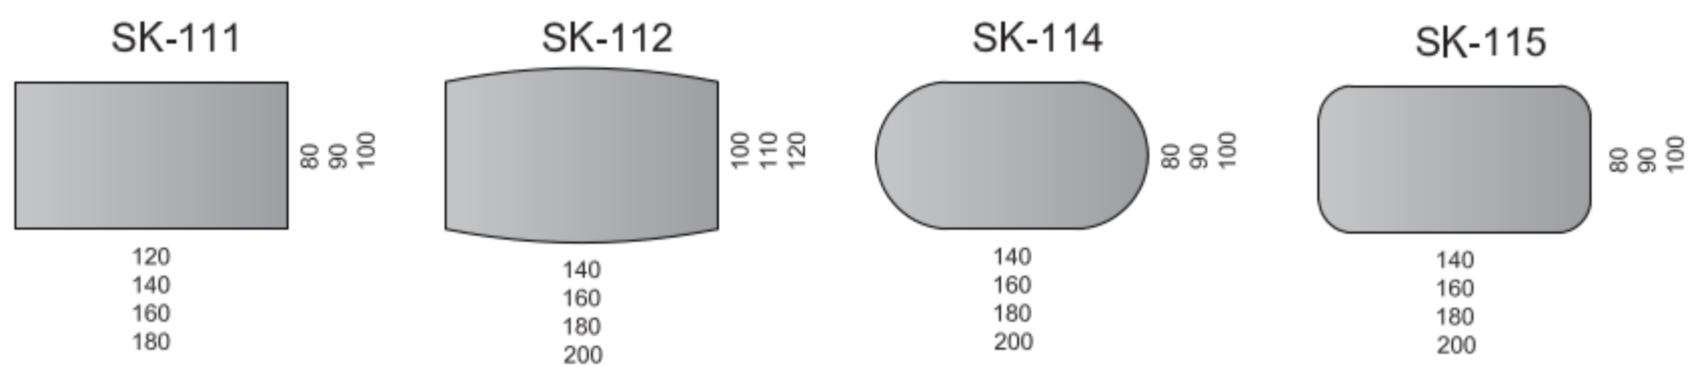

Blaty stołów konferencyjnych

Producent zastrzega sobie prawo do wprowadzania zmian w zakresie danych technicznych.