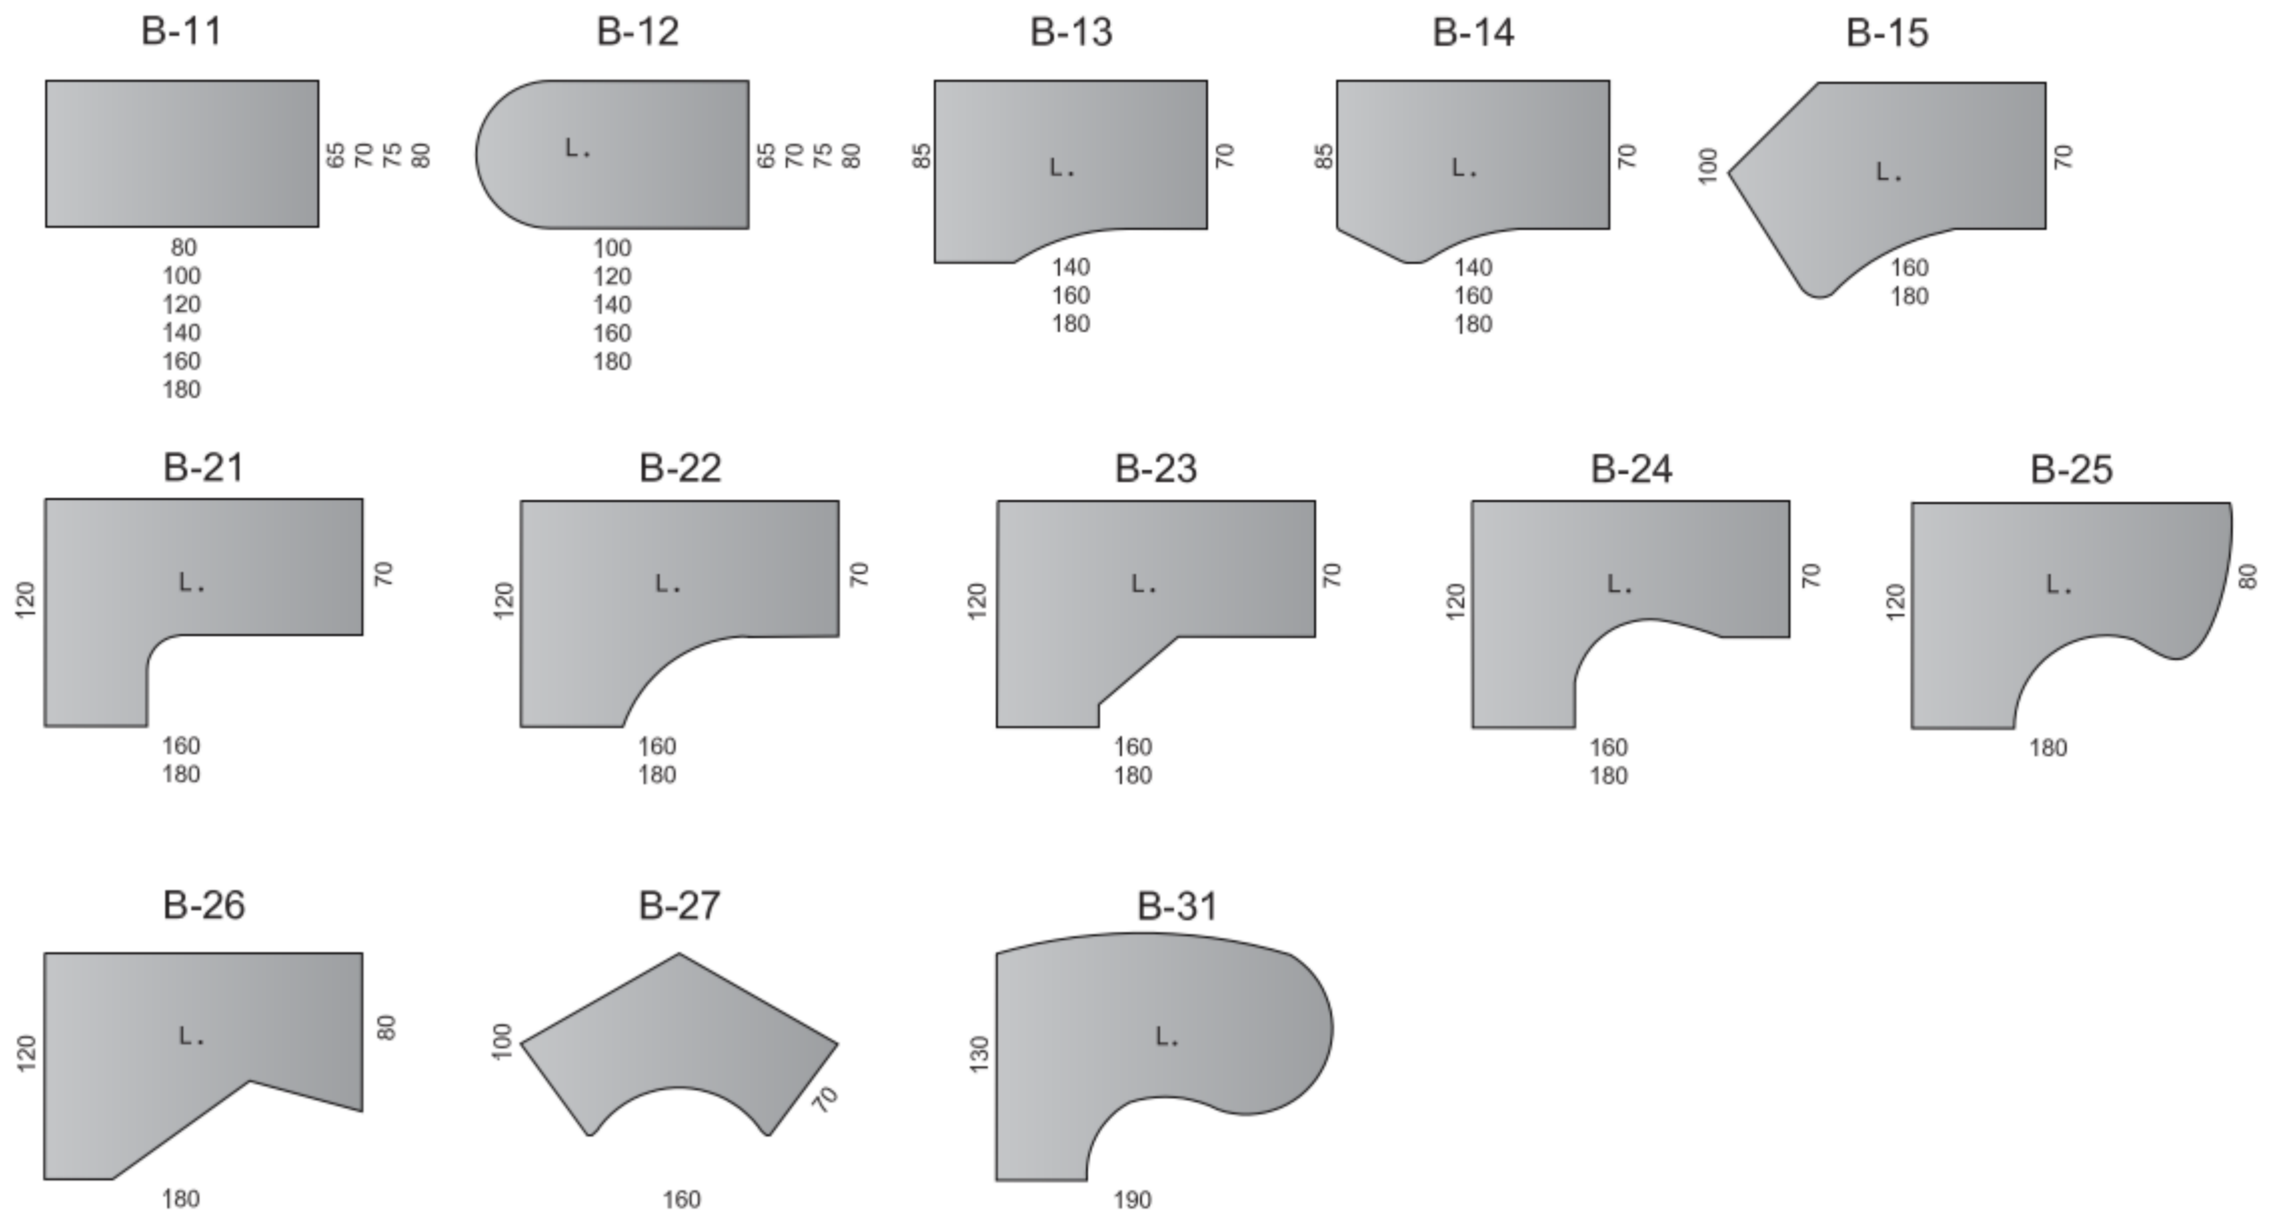

# CR-2

wersja stelaża z płynną regulacją wysokości w zakresie 680 – 870 mm

## Blaty biurek