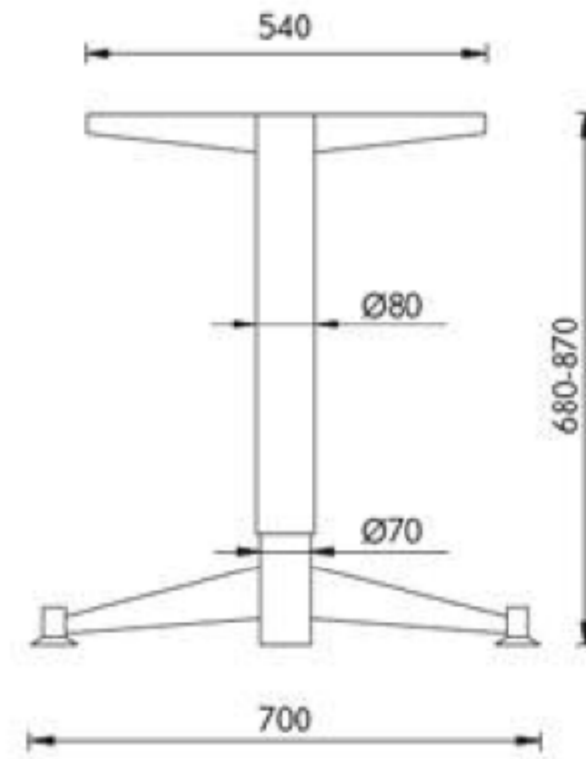

# CR-2

wersja stelaża z płynną regulacją wysokości w zakresie 680 – 870 mm