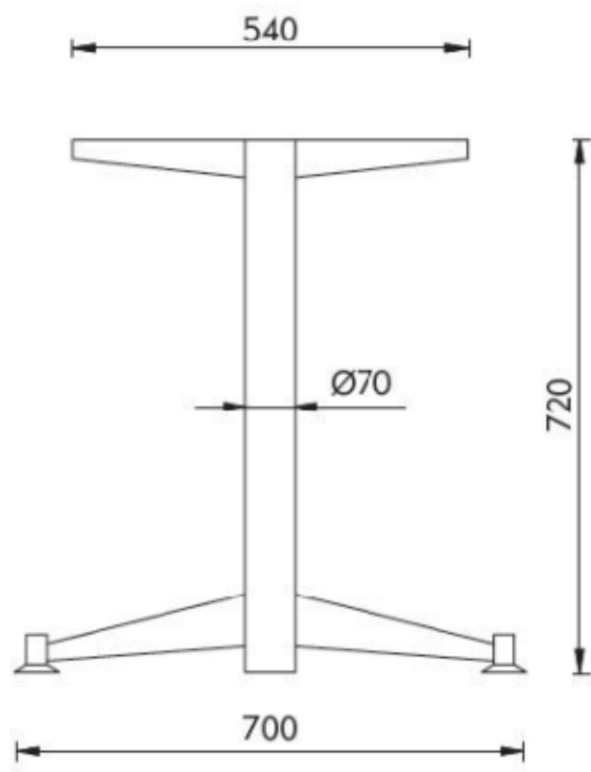

# CR-2

wersja stelaża z płynną regulacją wysokości w zakresie 680 – 870 mm