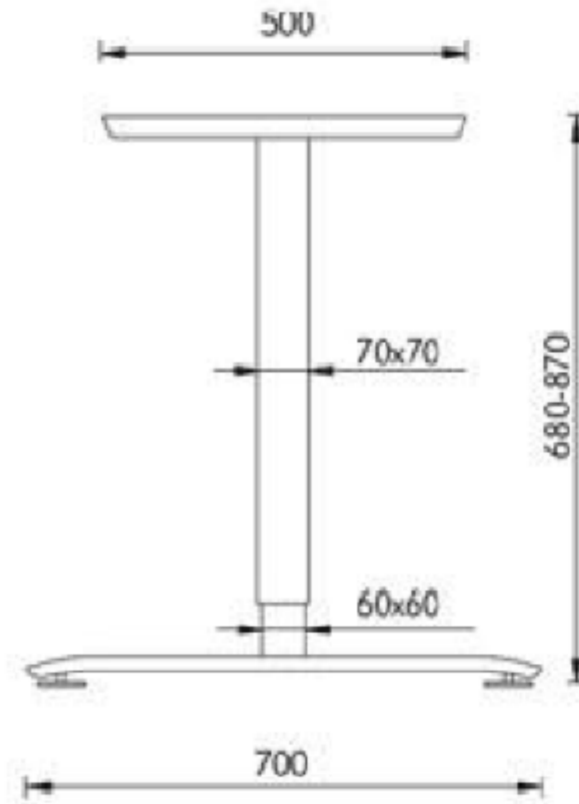

# CR-3

wersja stelaż z płynną regulacją wysokości w zakresie 680 – 870 mm