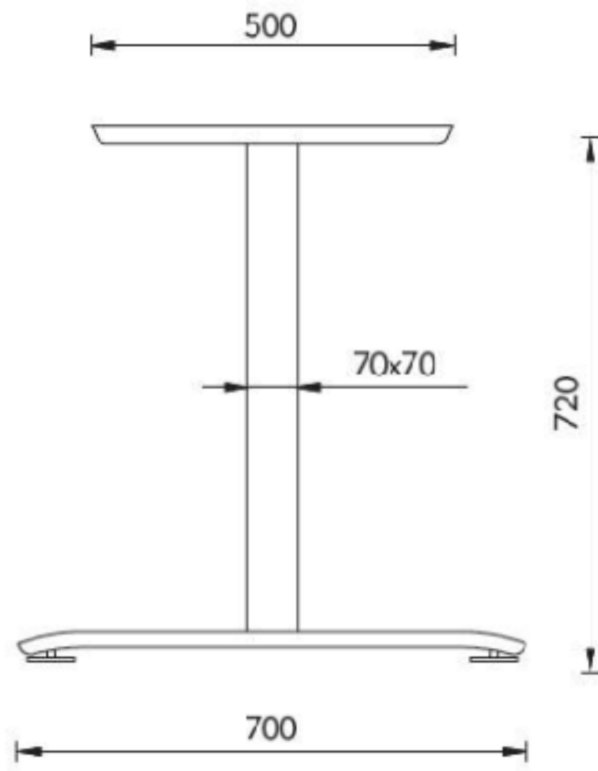

# CR-3

wersja stelaż z płynną regulacją wysokości w zakresie 680 – 870 mm