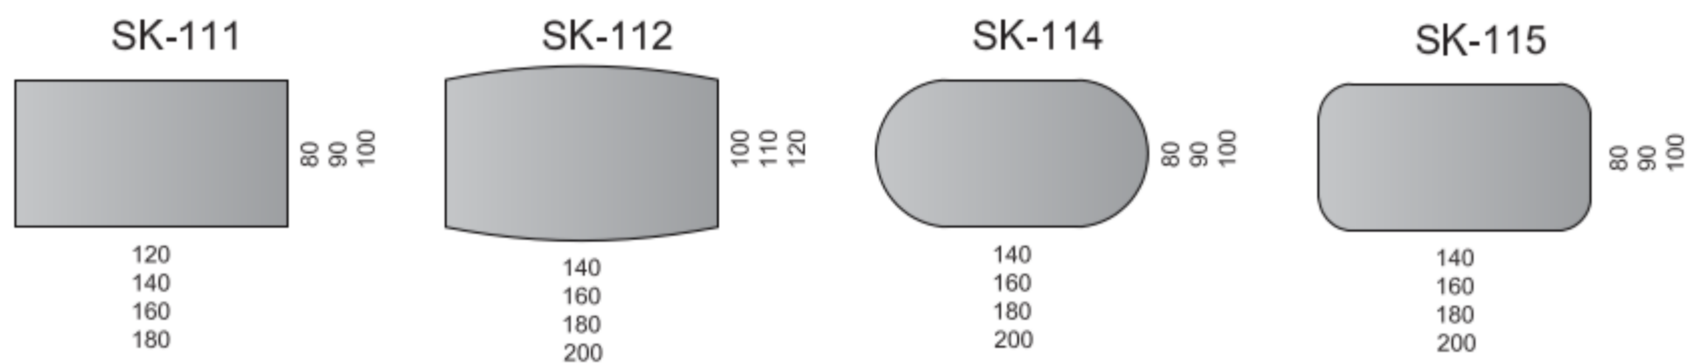

Blaty stołów konferencyjnych

Producent zastrzega sobie prawo do wprowadzania zmian w zakresie danych technicznych.