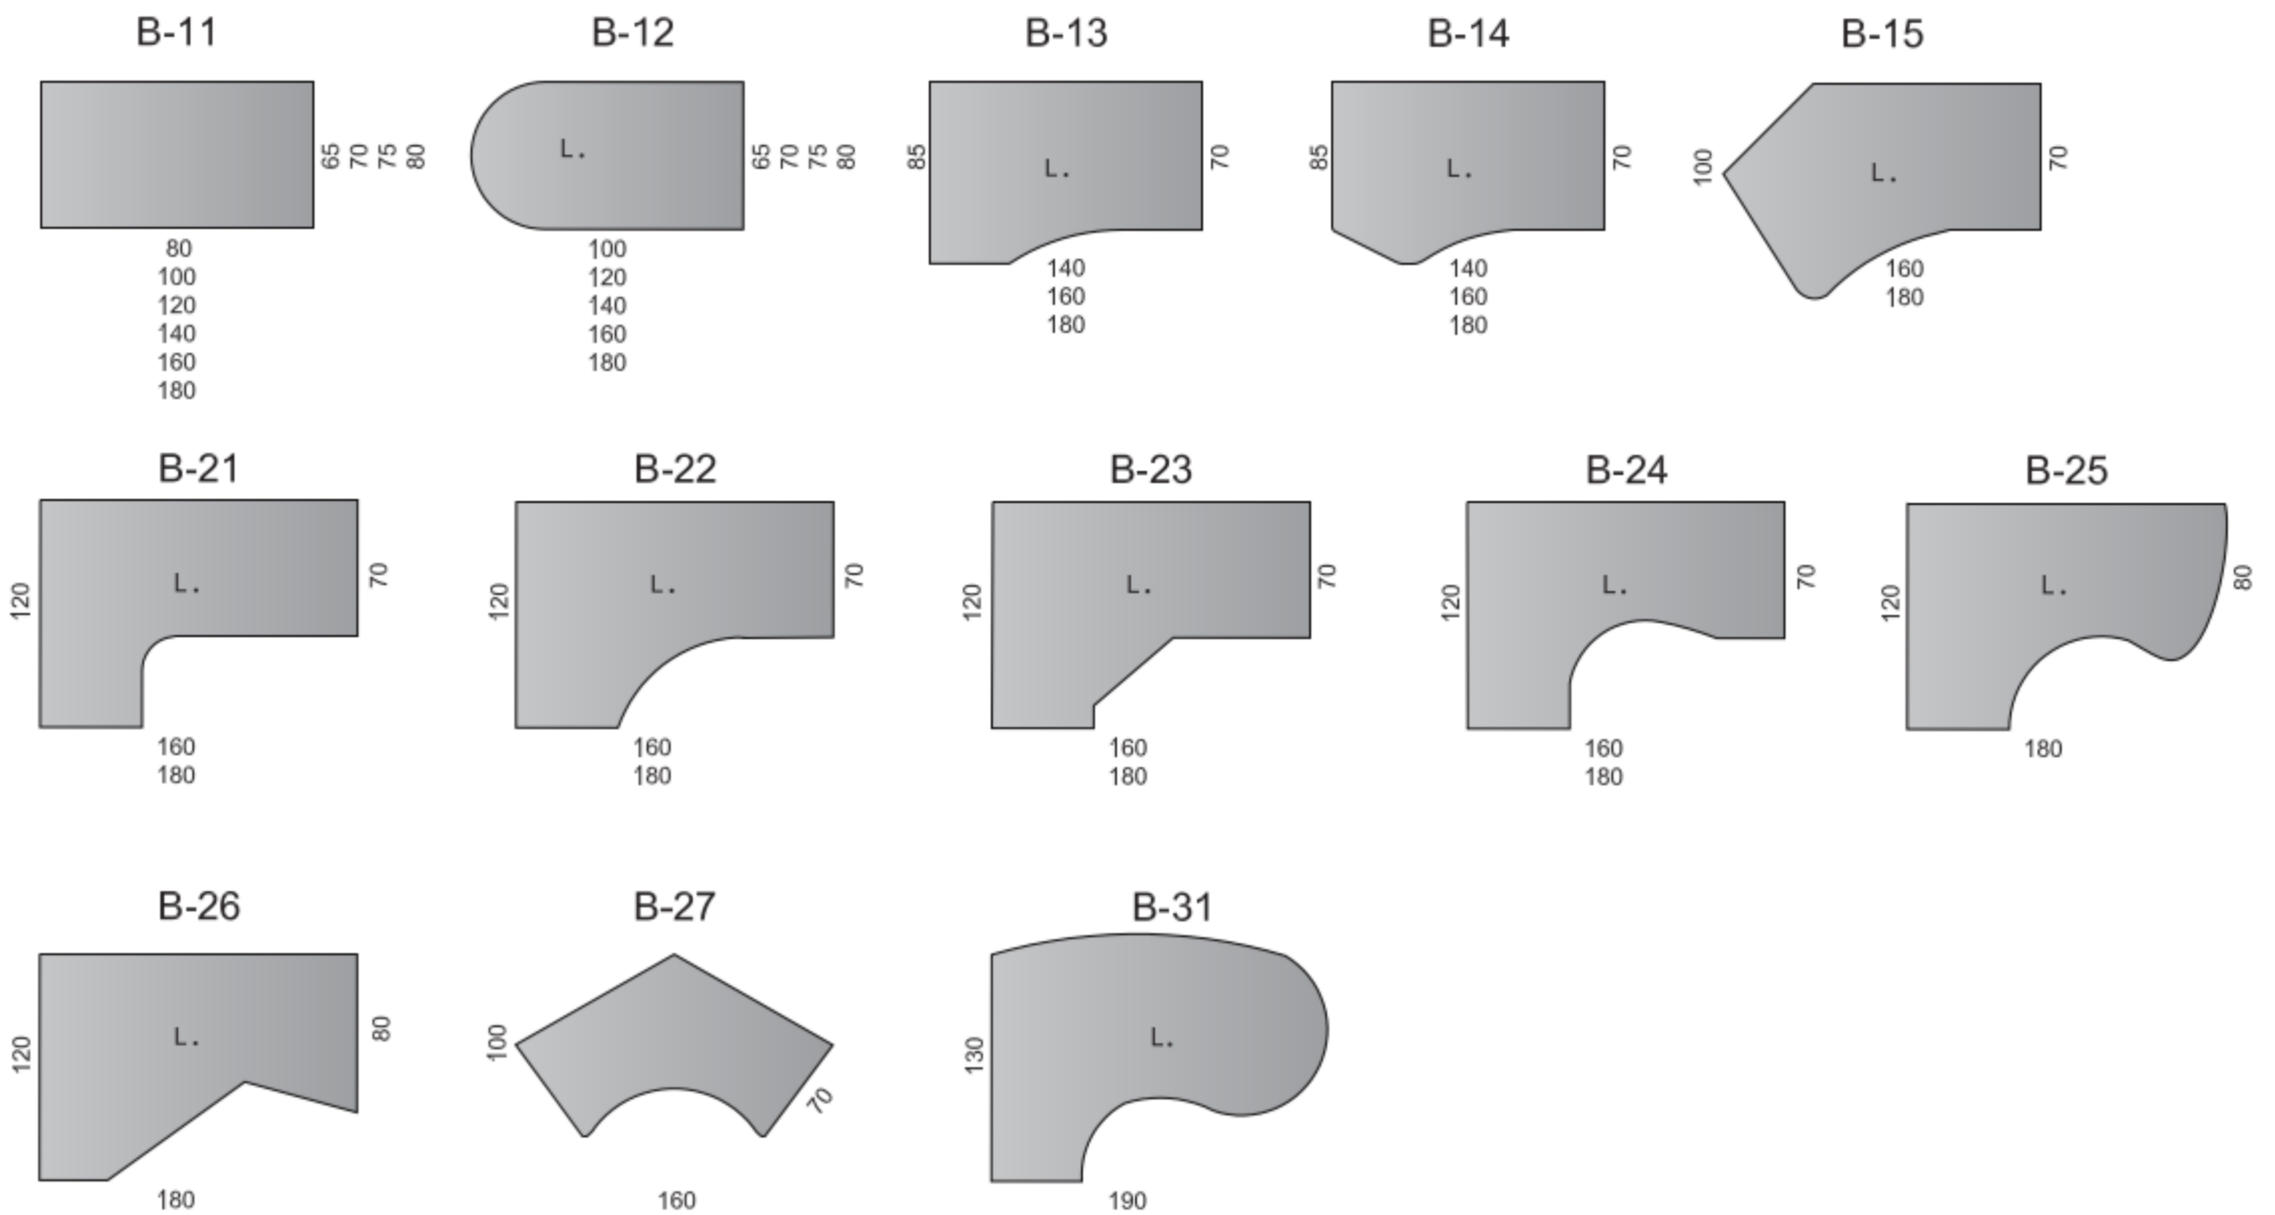

# CR-3

wersja stelaż z płynną regulacją wysokości w zakresie 680 – 870 mm

## Blaty biurek